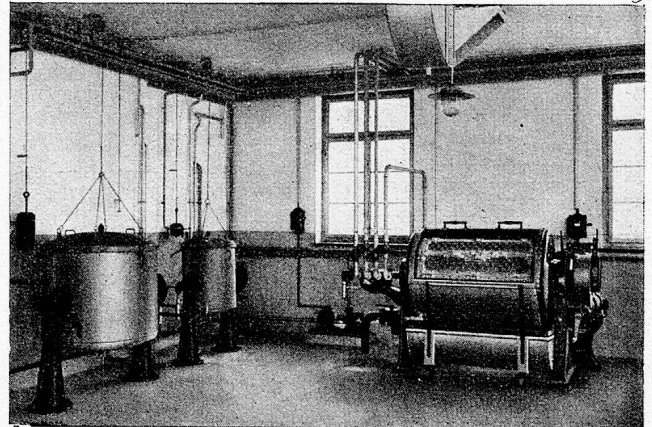

Trebal A.G.
BASEL

Die gute **ROSSHAAR-
MATRATZE**

ist hygienisch
ist unverwüstlich 1500
ist unübertroffen für Spitäler und Anstalten

Verlangen Sie die erstklassigen Fabrikate der
Pferdehaarspinnerei

Roth & Cie. Wangen a. A.

Gegründet 1748

„ROTOR“

WÄSCHEREI-MASCHINEN
für jeden Bedarf in anerkannt erstklassig. Qualität

Neuheit: Kombinierte Waschmaschine zum Waschen von normaler Wäsche, sowie von **Wollwäsche**. + Patent 179050.