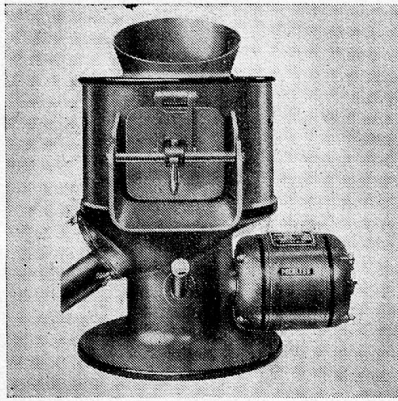

1616

Eine

PEERLESS

**Kartoffel- und
Rübenschälmaschine,**
eine Steckdose und ein Wasserhahn — und Sie können die Arbeit von Stunden in Minuten erledigen.
Leistung: 5 kg per Minute.

Referenzen und Offerten durch