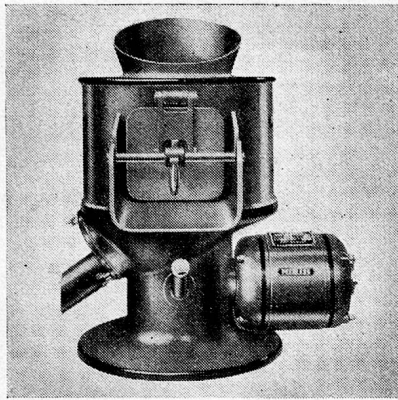

Eine

PEERLESS

**Kartoffel- und
Rübenschälmaschine,**

eine Steckdose und ein Wasserhahn — und Sie können die Arbeit von Stunden in Minuten erledigen.
Leistung: 5 kg per Minute.

Referenzen und Offerten durch