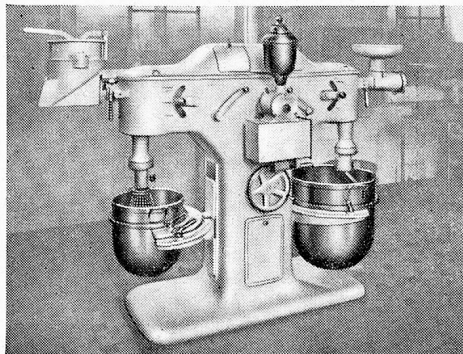

KAFFEE - TEE

DÖRRFRÜCHTE

SPEISEFETTE- UND ÖLE

KONSERVEN JEDER ART

NAT. FRUCHTSÄFTE „LIBBY“

beziehen Grossbetriebe seit Jahren von

HANS
Lebensmittelimport
en gros

GIGER
Kaffee-Gross-
rösterei

BERN

1458

Gutenbergstrasse 3

Telephon 22.735

Universal - Küchen - Maschinen

für Spital- und Anstaltsküchen. 2 Schlag- und Rührwerke nebst 4 weiteren Arbeitsstellen für zusätzliche Apparate, jeder für sich durch Hebel-drehung unabhängig von den andern ein- und ausschaltbar. Motor und Getriebe im Gehäuse vollständig eingeschlossen. Ohne Transmission od. Riemen Automatische Oelpumpen-Schmierung aller Gleit- und Reibflächen. Daher absolut gefahrlose Bedienung, grösste Reinlichkeit und ruhiger Gang. Erste Referenzen.

Maschinenfabrik Gränichen A.G.
Gränichen b. Aarau

„WICKOLIN 111“

das Universalreinigungsmittel!

J. Wick, chem. Labor. Saumstr. 47, Zürich 3

Telephon 31.572

Spielwaren

Sorgfältige Auswahl von Spielzeugen als Hilfe bei der Erziehung der Kinder

FREUDWEILER ZÜRICH 1, Strehlgasse 8