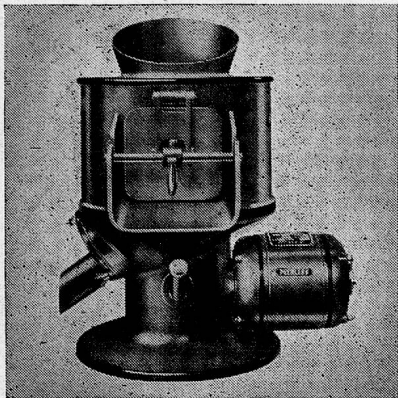

Eine

PEERLESS

Kartoffel- und Rübenschälmaschine,

eine Steckdose und ein Wasserhahn — und Sie können die Arbeit von Stunden in Minuten erledigen. Leistung: 5 kg per Minute.

Referenzen und Offerten durch

Modelle bis 30 kg per Minute. Wenn Küchenmaschinen, dann **Peerless**.

-Küchenmaschinen mit Getriebe aus Spezial-Flugmotorenstahl können Sie nicht enttäuschen. 1561

Fast unbeschränkte Lebensdauer. **Zentralschmierung**, daher wenig Wartung.

Treibal A.G.
BASEL

Warum haben gerade Sie

noch keinen Versuch mit unserm Burnus gemacht? Wir geben zu, dass unsere Waschmethode an das Waschen von einer andern Seite herangeht. Sie bringt, wenn man so sagen darf, das Gefüge des Wäscheschmutzes zum Einstürzen. Das erklärt sich so: Der Wäscheschmutz haftet am Gewebe, weil er klebende Bestandteile hat (Eiweiss, Speiseflecken, Schweiß, Blut u. Eiter. Durch diese klebenden Teile werden auch die andern Schmutzarten aneinander gekittet. Unsere Methode löst nun die klebenden Stoffe heraus u. damit fällt die Schmutz-, „Wand“ auf dem Gewebe ganz von selbst zusammen. In der Praxis geht die Wirkungsweise so vor sich, dass Sie das schmutzlösende Mittel Burnus in die Wäschetrommel geben lassen. Dasselbe ist garantiert unschädlich für die Wäsche und es ist erwiesen, dass die Wäschegarnituren durch Verwendung von Burnus 1, 2 und mehr Jahre länger hielten. Wie gründlich BURNUS dem Schmutz auflöst, zeigt: 1. das abgelassene Wasser — es ist eine dicke, dunkle Brühe; 2. der weiche, angenehme Griff der Wäsche.

Wir beraten Sie gerne und unverbindlich durch unsern Fachmann.

WALZ & ESCHLE AG.
BASEL

**LANGENTHALER
PORZELLAN**
vorteilhaft bei

Bern, Tel. 21.651

Lausanne, Tel. 33.523

Dr. P. **Grabley's Mineralsalze**
für **Gross- und Kleintiere**