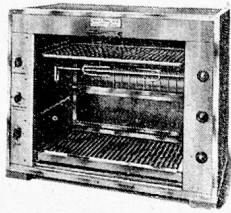

1546

Schweizer

Bronchitiskessel

für Hausgebrauch.

Inh. 1,3 Lt., verchromt mit Wasserstand u. patentiertem Wärmeschutzfuß mit Kabel
 Fr. 60.—

HEISSLUFT-STERILISATOREN

in verschiedenen Grössen

Erhältlich in den einschlägig. Sanitätsgeschäften od. direkt durch

Prometheus A.-G., Liestal

Ihre Küche wird vervollständigt durch den neuesten kombinierten elektrischen

Spiess-Grill-Salamander „Beerrex-Standard“

Rasche Inbetriebsetzung · Sofortige Beheizung · Mehrfache Hitzeregulierung · Billig im Betrieb · Saubere Handhabung · Fachmännische Beratung · Vertreterbesuch unverbindlich.