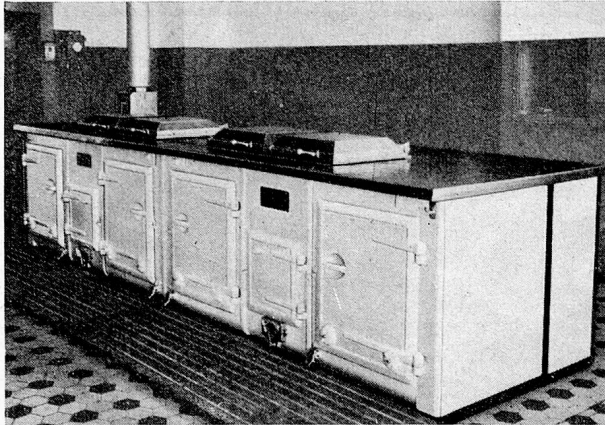

**Grüter-Suter
Söhne**

LUZERN

Hirschmattstraße 9
Telephon 2.54.40

Gastwirtsgewerbe-Ausstellung Basel 1921: Medaille mit Diplom

PARKETT, LINOLEUM, LEDER UND MÖBEL
reinigen Sie mühelos (ohne Stahlspäne) mit **„TRUMO“**

der bestbekanntesten, flüssig reinigenden Bodenwische
Fabr. ENZMANN-OSTER, Biel-Bienne

ESSE-Großküche in einer schweiz. Irrenanstalt. Freistehende Anlage m. rückseif. Réchaud f. kostenl. Warmhalten v. Speisen u. Geschirren