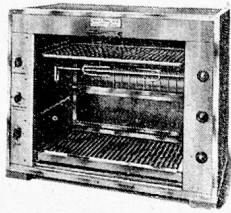

Ihre Küche wird vervollständigt durch den neuesten kombinierten elektrischen

Spiess-Grill-Salamander „Beerrex-Standard“

Rasche Inbetriebsetzung · Sofortige Beheizung · Mehrfache Hitzeregulierung · Billig im Betrieb · Saubere Handhabung · Fachmännische Beratung · Vertreterbesuch unverbindlich.

Firma L. Beer, Löwenstrasse 34, Zürich 1, Telephon 33349