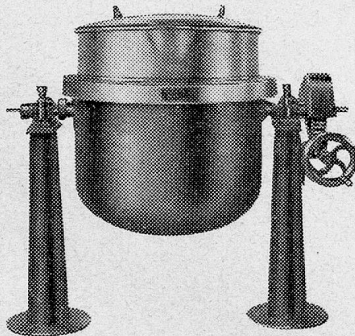

FERRUM A.-G. RUPPERSWIL

Telephon 3.41.19 und 3.41.18

bei Aarau

☛ Kantonsspital Olten

UTO der Spezial-Kochherd für Anstalten

Alle bekannten Herdkonstruktionen haben, am richtigen Platz verwendet, ihre Vorteile, aber der UTO-Herd eignet sich ganz speziell für Anstalten und ähnliche Betriebe.

Dieser sparsame Kohlenherd modernster Konstruktion zeichnet sich aus durch:

Grosse, fast kostenlose Warmwasserproduktion.

Betriebskosten 4—5 Rp. pro Tag und Person für Kochen, Backen und Warmwasser

E. Schraner, Zürich 11 Immenweg 25 Fabrik: **Metallbau AG. Zürich**
Tel. 69624