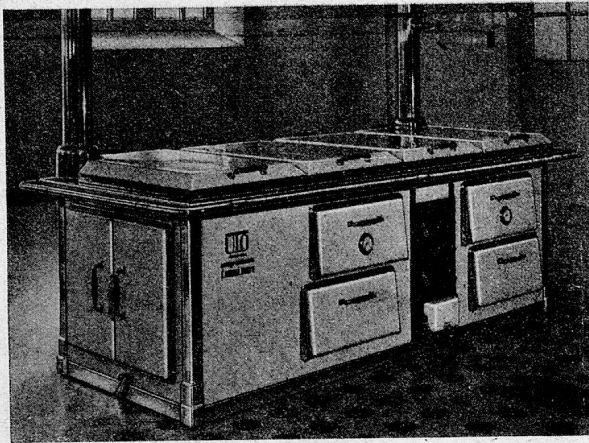

UTO der Spezial-Kochherd für Anstalten

Alle bekannten Herdkonstruktionen haben, am richtigen Platz verwendet, ihre Vorteile, aber der UTO-Herd eignet sich ganz speziell für Anstalten und ähnliche Betriebe.

Dieser sparsame Kohlenherd modernster Konstruktion zeichnet sich aus durch:

Grosse, fast kostenlose Warmwasserproduktion.

Betriebskosten 4—5 Rp. pro Tag und Person für Kochen, Backen und Warmwasser

E. Schraner, Zürich 11 Immenweg 25 Fabrik:
Tel. 69624 Metallbau AG. Zürich