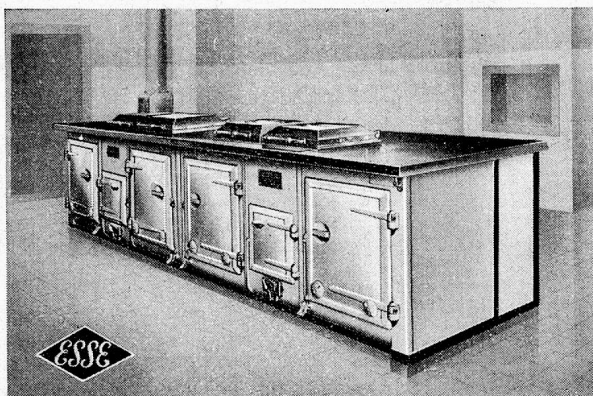

„...Einsparungen pro Jahr 3600 Franken. Der Herd ist also in 4 Jahren
verzinst und amortisiert.. Nicht eingerechnet der Umstand, daß wir
heute rund 15% mehr Pfleglinge haben..“

Urteil über die abgebildete ESSE-Großküche für etwa 380 Pfleglinge
und Personal. Referenzen und Betriebsergebnisse über viele andere
schweiz. ESSE-Großküchen durch

F. Hälg, Ing., Abt. Esse-Herde. St. Gallen Tel. 2.82.65, Zürich Tel. 5.80.58

Hochdorfer Heliomalt

die vorzügliche Kraftnahrung enthält Malzextrakt, Nährsalze, Lactose, Pflanzenextrakte, Milch, Cacao, Zucker etc. Leicht verdaulich, verstopft nicht, verleiht nie. - Großpackungen für Anstalten.

Hochdorfer Speisefett

enthält beste animalische und vegetabilische Rohstoffe. Neutraler Geschmack, absolute Bekömmlichkeit, leichte Verdaulichkeit. Erstklassige Zeugnisse. In Spitälern und Anstalten eingeführt.

Schweiz. Milchgesellschaft A.-G. Betriebsgesellschaft, Hochdorf Telefon 6 31 93