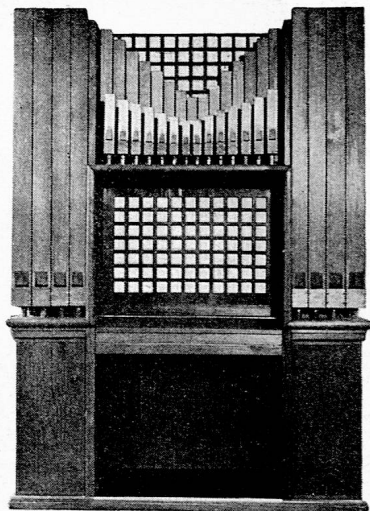

DAS SPIELWAREN-
FRÖBELHAUS

W. Pastorini

Zürich 1, Kuffelgasse 5

führt alles Material zur
Beschäftigung von
Kindern

Holz- und Glasperlen
Peddigrohr und Bast
Spanschachteln und
Tonwaren zum
Bemalen
Lederarbeiten
Kartonnagen
Papiere

Kataloge auf Verlangen

Kleinorgeln

für

*Privathäuser, Anstalts-
säle, kleine Kirchen und
Spitäler*

Jedegewünschte Auskunft kosten-
los und unverbindlich durch

**Werkstätten
Albisbrunn**

HAUSEN a. A. Tel. 95.21.90

Qualitäts-Abfall- Toilette-Seife

(assort. in Farbe u. Parfum)
1 Kg. zur Probe Fr. 2.20, por-
tofrei. Verlangen Sie Offerte
bei Rumpf & Co., Zürich,
Toilettenseifen-Fabrik.

Betten und Krankenmöbel

aus Stahlrohr

liefert billig und vorteilhaft

Schreiber Suco Werk, St. Gallen 0, Schöfflistr. 26
STAHLROHRMÖBEL UND BETTENFABRIK

Für Anstalten

gebe ich weit unter Selbstkosten:

2 Marmor-Doppeltoiletten, Größe 165x65 cm, mit Rückwand
und vernickelter Garnitur.

1 ovale freistehende Feuerton-Toilette, Größe ca. 95x65 cm,
mit kompl. vernickelter Garnitur.

2 Waschherde mit Wasserschiff, ca. 600 Liter fassend

1 fahrbare Mänge, 60 cm Walzenlänge, für Handbetrieb.

Diverse Glätteöfen, bis zu 12 Eisen.

Badeöfen, für Holz- und Kohlenfeuerung.

Diverse Wasch- und Schwingmaschinen, für Kraftbetrieb.

Besichtigung nur vormittags 9—12 Uhr, melden im
Büro **E. Pünter, Waltersbachstraße 1, Zürich 6.**

Verbandwattfabrik Ruoss & Kistler Gommiswald (St. G.)

*empfiehlt sich zur Lieferung von Dr. Brun's Ver-
bandwatte hydroph. gebl. chem. rein, in den Qualitäten*

STANDARD • EXTRA • PRIMA

*in Zickzack-Packung, Pressrollen oder offen, in
Lagen sowie auch versch. Qualitäten ungebl. B'watte
(Spitalwatte) zu äusserst kalkulierten Preisen.*

Verlangen Sie bitte bemusterte Offerte

Kaffee, roh und geröstet
Kaffee-Zusätze
Kunsthonige
Kochfett
Schwarz-Tee
Sauerkraut (nur während d. Saison)

kaufen Sie vorteilhaft beim Importeur und
Fabrikanten

Richard Kaiser, vorm. G. Himpel **Rapperswil**

Tel. 21.927

a. Zürichsee