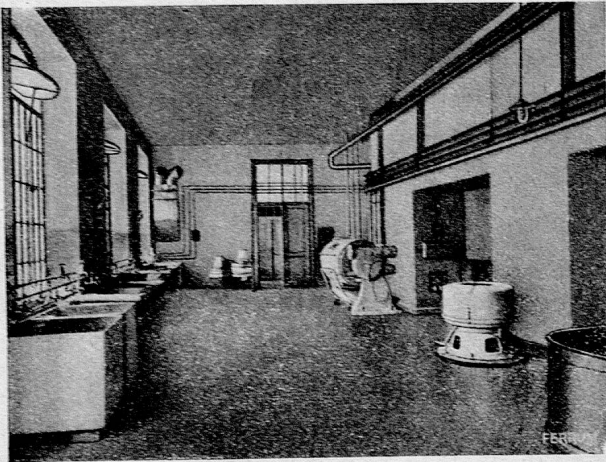

Wäscherei-Anlagen

Vorteilhafte Preise, weil von A—Z in eigenen Werkstätten gebaut! Beratung! Projektierung! Reparaturen aller Systeme!

FERRUM A.-G. RUPPERSWIL

Telephon 3.41.19 und 3.41.18

bei Aarau

Spital St. Loup