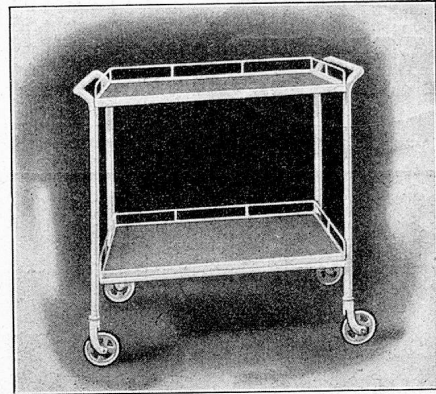

MINATOLWERKE A.-G. LUZERN, Telephon 22139
ZÜRICH-ALTSTETTEN, Telephon 55230

SCHWEIZER PROMETHEUS- INHALATOR

zu Fr. 21.50 1546

komplett mit Kabel
mit vorgewärmtem
Medikamentenglas

Erhältlich in einschlägigen Sanitätsgeschäften oder
direkt durch die Fabrik **Prometheus AG. Liestal**