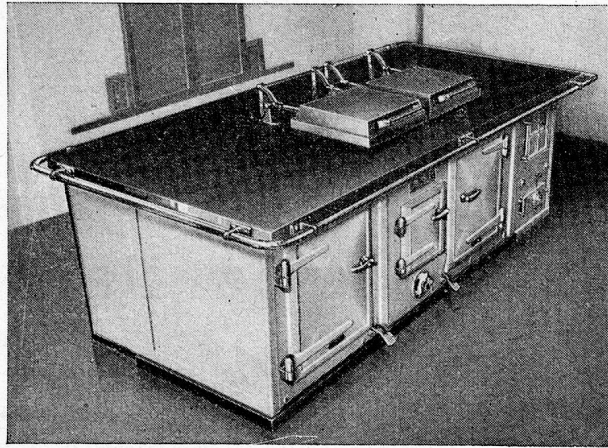

"... dass wir mit dem ESSE-Sparherd in jeder Beziehung vollauf zufrieden sind.. Jahr für Jahr sparen wir mindestens 1000 Franken mit diesem neuen Herd.. Speisen im ESSE-Herd kräftiger und ergiebiger.."
Für 100—120 Personen wird auf diesem Herd gekocht. Verlangen Sie weitere Referenzen und Auskünfte kostenlos von
F. Hälgi, Ing., Abt. Esse-Herde. St. Gallen Tel. 2.82.65, Zürich Tel. 5.80.58