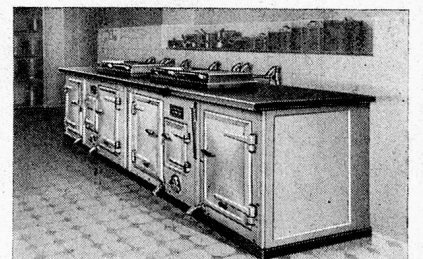

ESSE-Großküchenherde werden für jede beliebig große Leistung hergestellt. Alle Bilder zeigen Schweizer ESSE-Küchen.