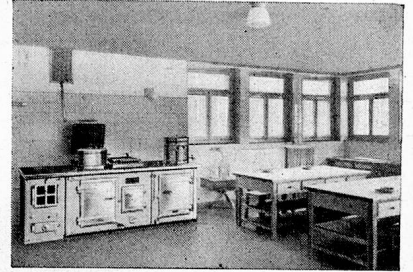

ESSE-Großküchenherde werden für jede beliebig große Leistung hergestellt. Alle Bilder zeigen Schweizer ESSE-Küchen.