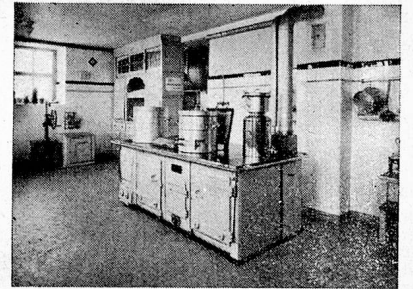

ESSE-Großküchenherde werden für jede beliebig große Leistung hergestellt. Alle Bilder zeigen Schweizer ESSE-Küchen.