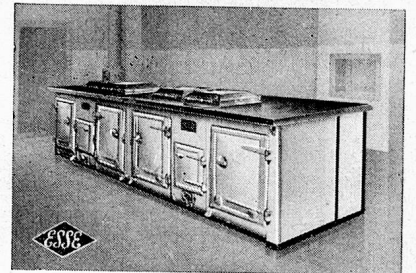

ESSE-Großküchenherde werden für jede beliebig große Leistung hergestellt. Alle Bilder zeigen Schweizer ESSE-Küchen.