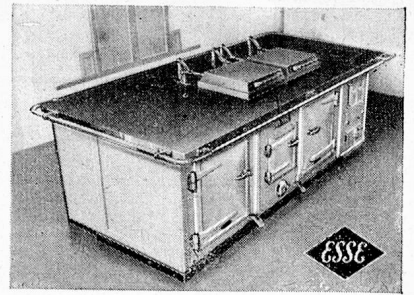

ESSE-Großküchenherde werden für jede beliebig große Leistung hergestellt. Alle Bilder zeigen Schweizer ESSE-Küchen.