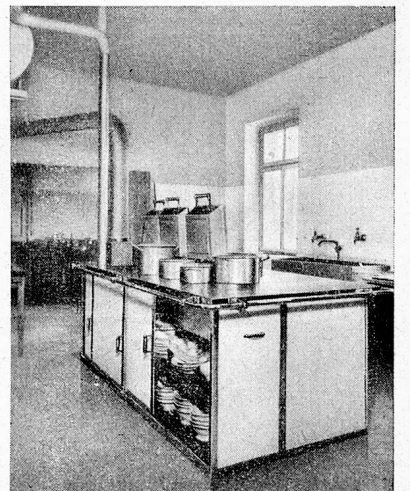

ESSE-Großküchenherde werden für jede beliebig große Leistung hergestellt. Alle Bilder zeigen Schweizer ESSE-Küchen.