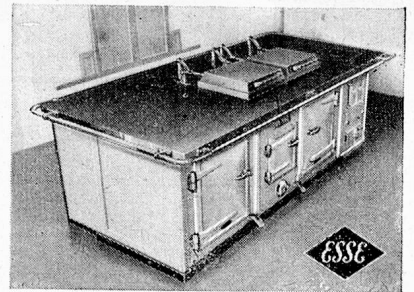

ESSE-Großküchenherde werden für jede beliebig große Leistung hergestellt. Alle Bilder zeigen Schweizer ESSE-Küchen.