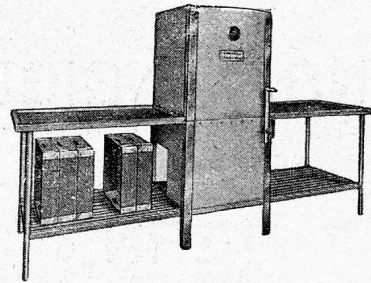

Kataloge auf Verlangen

A. & B.

Mollleton
für Tische, Bügelbretter. Mit Gummieinlagen für Betten. Kochrecht.

Schoop
Zürich Usterstr. 5 Tel. 34.610 

Garantiert echten la
Bienenhonig
Fr. 3.— per kg, portofrei
Versand nicht unter 25 kg
Postfach 19, Lugano

PRO SANA
Obstdörr-Anlagen
Albert Surber, Ing.-Bureau, Wallisellen

MÄRWILER

ESSIG

gesund, mild, aromatisch
billiger als Weinessig und doch ebenso gut

1536

Essigfabrik Märstetten AG., Märwil (Thrg.)

Das Spezialhaus für Großbetriebe
Winzeler & Cie., Bern/Zürich
empfiehlt aus seinen Abteilungen

KOLONIALWAREN

Tee, Kaffee, Konserven und diverse Lebensmittel

TEXTILWAREN

Bettwäsche, Hauswäsche, Tischwäsche und andere
Spezialitäten - Eigene Kaffeerösterei
Erstklassige Fabrikvertreter

Geschirrwashmaschine
„Original Schwabenland“