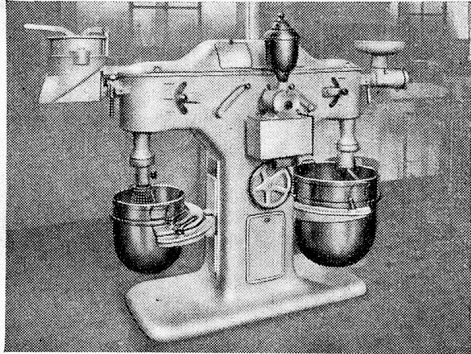

Download PDF: 22.12.2024

ETH-Bibliothek Zürich, E-Periodica, <https://www.e-periodica.ch>

Universal - Küchen - Maschinen

für Spital- und Anstaltsküchen. 2 Schlag- und Rührwerke nebst 4 weitem Arbeitsstellen für zusätzliche Apparate, jeder für sich durch Hebel-drehung unabhängig von den andern ein- und ausschaltbar. Motor und Getriebe im Gehäuse vollständig eingeschlossen. Ohne Transmission od. Riemen. Automatische Ölpumpen-Schmierung aller Gleit- und Reibflächen. Daher absolut gefahrlose Bedienung, grösste Reinlichkeit und ruhiger Gang. Erste Referenzen.