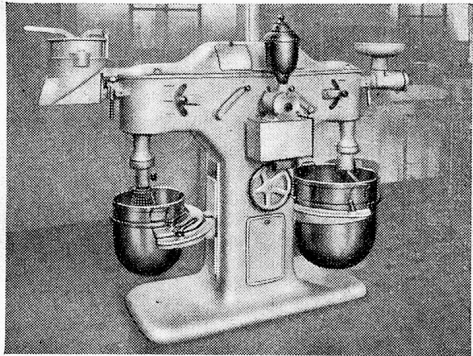

Download PDF: 31.12.2024

ETH-Bibliothek Zürich, E-Periodica, <https://www.e-periodica.ch>

Universal - Küchen - Maschinen

für Spital- und Anstaltsküchen. 2 Schlag- und Rührwerke nebst 4 weiteren Arbeitsstellen für zusätzliche Apparate, jeder für sich durch Hebel-drehung unabhängig von den andern ein- und ausschaltbar. Motor und Getriebe im Gehäuse vollständig eingeschlossen. Ohne Transmission od. Riemen. Automatische Ölpumpen-Schmierung aller Gleit- und Reibflächen. Daher absolut gefahrlose Bedienung, grösste Reinlichkeit und ruhiger Gang. Erste Referenzen.