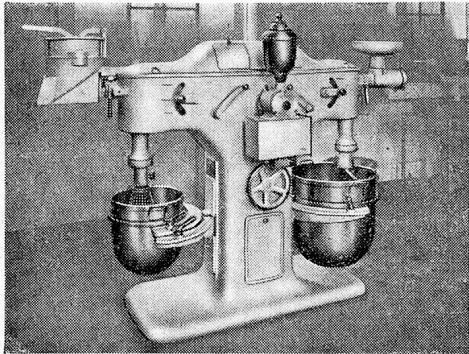

Universal - Küchen - Maschinen

für Spital- und Anstaltsküchen. 2 Schlag- und Rührwerke nebst 4 weitem Arbeitsstellen für zusätzliche Apparate, jeder für sich durch Hebel-drehung unabhängig von den andern ein- und ausschaltbar. Motor und Getriebe im Gehäuse vollständig eingeschlossen. Ohne Transmission od. Riemen Automatische Ölpumpen-Schmierung aller Gleit- und Reibflächen. Daher absolut gefahrlose Bedienung, grösste Reinlichkeit und ruhiger Gang. Erste Referenzen.