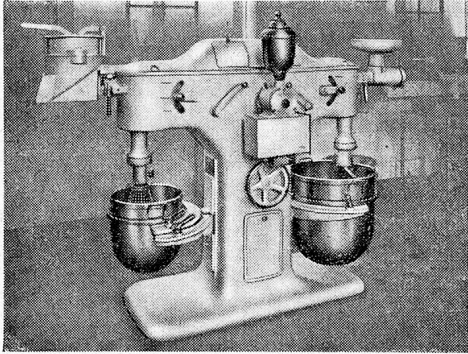

Universal - Küchen - Maschinen

für Spital- und Anstaltsküchen. 2 Schlag- und Rührwerke nebst 4 weiteren Arbeitsstellen für zusätzliche Apparate, jeder für sich durch Hebel-drehung unabhängig von den andern ein- und ausschaltbar. Motor und Getriebe im Gehäuse vollständig eingeschlossen. Ohne Transmission od. Riemen Automatische Ölpumpen-Schmierung aller Gleit- und Reibflächen. Daher absolut gefahrlose Bedienung, grösste Reinlichkeit und ruhiger Gang. Erste Referenzen.