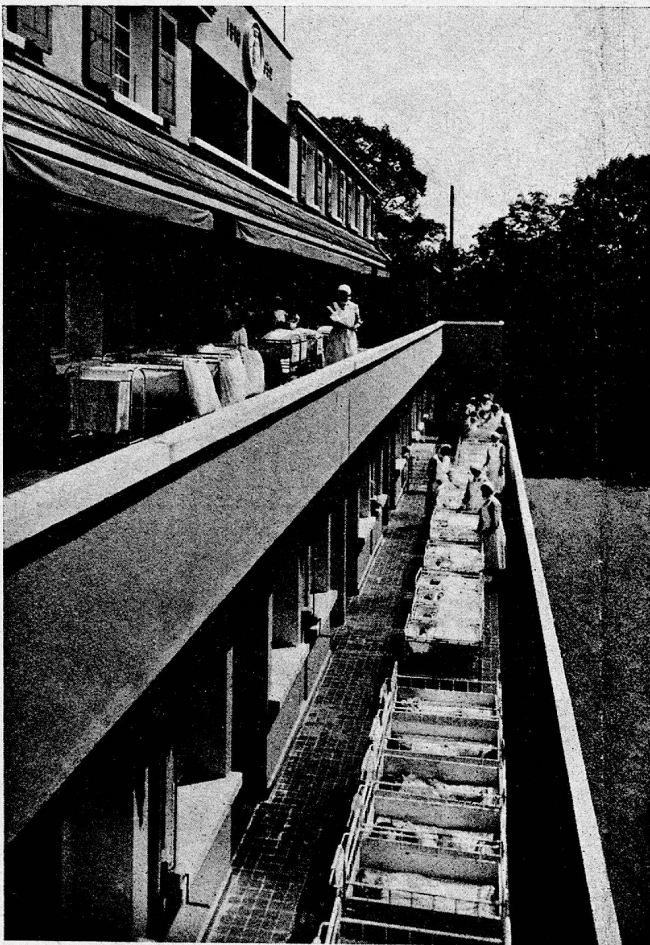

Beleuchtungskörper

Personensuchanlagen

Signalanlagen

Baumann, Koelliker

& Co. A.-G., Sihlstrasse 37, ZÜRICH 1, Telefon 3.37.33

Krankenmobiliar aus Metall

Verlangen Sie unverbindliche Offerte bei
den Schweizerischen Metallmöbel-Fabriken

Biola

Bigler, Spichiger & Cie. AG. Biglen (Bern)

BES
SISSACH

Basler Eisenmöbelfabrik, Th. Breunlin & Cie.
Sissach

embru

Embru-Werke AG. Rüti (Zürich)

Neuheit!

SPHYGMO-OSCILLOMETER

Patent von Dr. Lib. Rataggi, Genf.

Der Hauptvorteil des Instrumentes liegt darin, dass die bisher unvermeidliche Pumpe gänzlich in **Wegfall** kommt. Dadurch wird nicht nur eine wesentliche Ersparnis in bezug auf Umfang, Gewicht und Preis erzielt, sondern die Messung lässt sich rascher, einfacher und genauer ausführen, da sämtliche durch die Pumpe verursachten Fehlerquellen ausgeschaltet sind.

Der Apparat besteht aus der Manchette, dem Mano- und dem Oscillometer. Diese Teile wiegen zusammen nur 600 g und sind stabil miteinander verbunden und stets gebrauchsfertig.

Apparat auf fünf Tage Probe bereitwilligst durch d. Hersteller:
Schweiz. Spezialwerkstätte für chirurgische Instrumente,
Rudolf Stüssy, Obmannamtsgasse 21, Zürich, (Tel. 4 36 56).

Weitere Neuheiten: Rahmenlose Glasvitrine, Presameter usw. Zu besichtigen i. d. Schweiz. Landesausstellung
Spezialität für die Herren Zahnärzte: **RECTOSCOPI UND LARYNGOSCOPI.** Vorführung verlangen
REPARATUREN UND NEUANFERTIGUNGEN nach Muster, Spritzen u Kanülen, Instrumente aller Systeme.