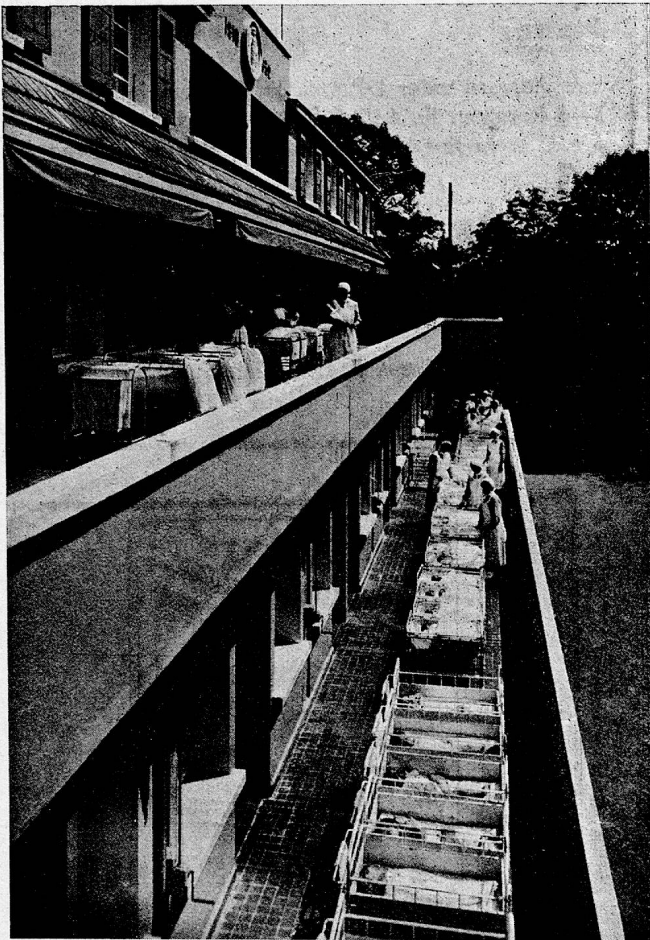

Krankenhaus - Normalbetten

mit Original-Schlaraffiamatrasen sind über 100'000 im Gebrauch. Diese werden anstatt verkupfert, feuerverzinkt geliefert. Sie halten dadurch auch die stärkste oder die schärfste Desinfektion aus.

SCHLARAFFIA-WERK A.-G. - BASEL¹²⁹¹

Krankenmobiliar aus Metall

Verlangen Sie unverbindliche Offerte bei
den Schweizerischen Metallmöbel-Fabriken

Biola

Bigler, Spichiger & Cie. AG. Biglen (Bern)

BES
SISSACH

Basler Eisenmöbelfabrik, Th. Breunlin & Cie.
Sissach

embru

Embru-Werke AG. Rüti (Zürich)

Beleuchtungskörper

Personensuchanlagen

Signalanlagen

Baumann, Koelliker

& Co. A.-G., Sihlstrasse 37, ZÜRICH 1, Telephon 3.37.33