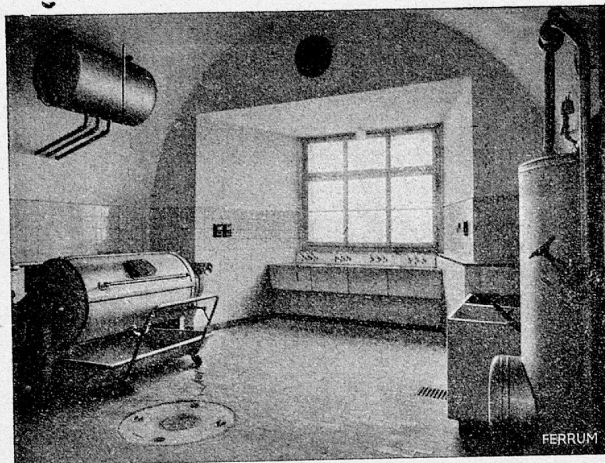

Moderne Wäscherei-, Glätte- und Trocken-Anlagen

Einige Referenzen:

Neues Spital **Bellinzona**
Spital **Mendrisio**
Kantonsspital **Aarau**
Kantonsspital **Olten**
Spital **Muri** (Aargau)
Spital **Wattwil**
Altersheim Neumünster **Zürich**

Spital **St. Loup**
Pflegerinnenschule **Fribourg**
Spital **Schwarzenburg**
Kant. Frauenspital **Bern**
Sanatorium **Barmelweid**
Sanatorium **Rheinfelden**
Gebr. Heim **Amriswil**

FERRUM A.-G. RUPPERSWIL

Schweizer Mustermesse Basel 1940: Halle V, Stand 791

bei Aarau

Mit **PER**

rasche und gründliche Reinigung
von Geschirr, Glas, Lavabos, etc.
Die fettlösende Wirkung von PER
verleiht ihm einen hohen hygie-
nischen Wert.

Henkel & Cie. A.G., Basel

RD 31 d

Krankenhaus - Normalbetten

mit Original-Schlaraffiamatrasen sind über 100'000 im Ge-
brauch. Diese werden anstatt verkupfert, feuerverzinkt geliefert.
Sie halten dadurch auch die stärkste oder die schärfste
Desinfektion aus.

SCHLARAFFIA-WERK A.-G. - BASEL

1291