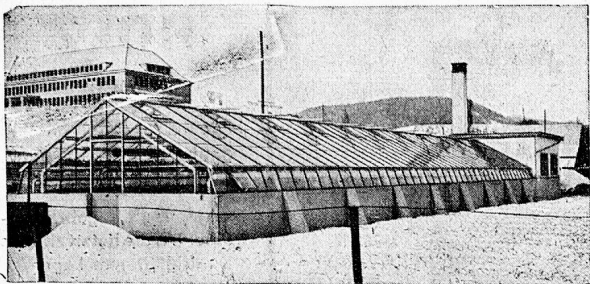

gegen Zug, Wind, Kälte, Gas

35% Kohlenersparnis 35%

Verlangen Sie unverbindliche
 Offerte und Vertreterbesuch

ROBERT WEISER, ZÜRICH 4

Albisriederplatz 6, Telephon 57379

0021 Erstellt für das Spitalpflegeamt Baselland, Liestal
Spezialfabr. für Gewächshäuser u. Frühbeefenster
OMEGA-WERKE A.-G. REINACH-BASEL, TEL. 6 22 07