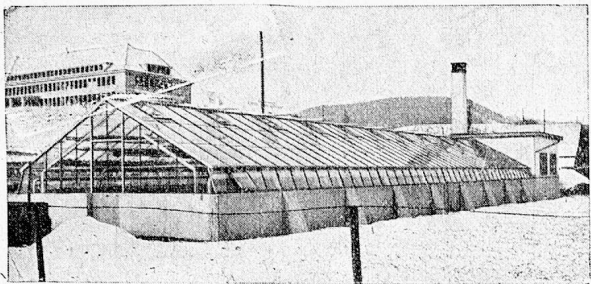

4631

Erstellt für das Spitalpflegeamt Baselland, Liestal
Spezialfabr. für Gewächshäuser u. Frühbeefenster
OMEGA-WERKE A.-G. REINACH-BASEL, TEL. 6 22 07