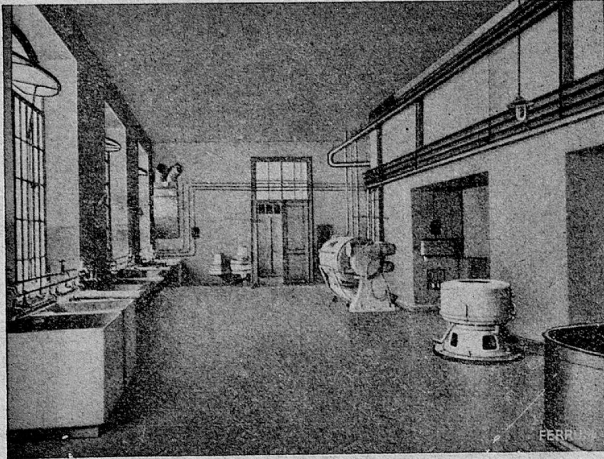

FERRUM

WASCHMASCHINEN
ZENTRIFUGEN
GLÄTTMASCHINEN
TROCKENANLAGEN

Verlangen Sie Prospekte oder Ingenieur-Besuch

FERRUM A-G., Rapperswil
bei Aarau

WASCHEREIMASCHINEN-FABRIK

Die Zentralheizung ist kein Hindernis beim Bau eines NATURKÜHLERS, weil dieser gesondert ausserhalb des Kellers, aber an diesen angeschlossen erstellt werden kann. Die Natur arbeitet verblüffend sicher, das beweisen die Erfolge, die mit dem NATURKÜHLER erzielt wurden. Aus den Tabellen, die grössere Lagerhäuser herausgeben, ist ersichtlich, dass die Lager Ende Mai geräumt werden müssen, also zu einer Zeit, wo die grösste Wertschätzung und die stärkste Nachfrage erst beginnt. Äpfel, die im NATURKÜHLER gelagert werden, bleiben erwiesenermassen bis weit in den Nachsommer frisch und deshalb ist dieses Verfahren, das natürlichste das es gibt, allen andern weit überlegen. Wenn die Anlage einmal erstellt ist, gibt es keinen Unterhalt mehr, weil die Natur sich selbst hilft. Ein Kubikmeter Raum kommt je nachdem man beim Bau mithilft auf ca. Fr. 30.- bis 50.- zu stehen; 1m^3 Raum fasst ca. 300 kg Äpfel ohne dass sie aufeinandergelegt werden müssen. Dass Süssmost im Naturkühler gelagert unvergleichlich besser ist, sei nur nebenbei bemerkt. Für grössere Betriebe kann die Anlage auch freistehend gebaut werden und solche Anlagen sind die besten die es gibt. In dieser schweren Kriegszeit ist der NATURKÜHLER doppelt wirtschaftlich rationell nützlich und sollte deshalb in keiner Anstalt fehlen. - \oplus Patent 204040. Lizenzen mit Leitfaden zu Fr. 10.- versendet der Erfinder: