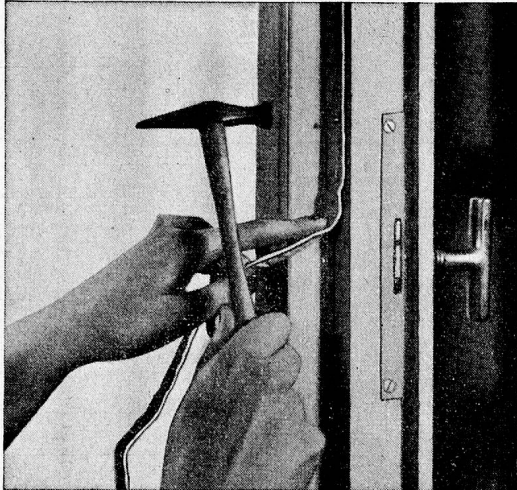

Erhöhte Raumtemperatur

bei abgedichteten Fenstern und Türen

DICHTUNGSMATERIAL

für Falzdichtungen:

BOURRELETS

FILZ- und GUMMISTREIFEN

für Fenstermäntel und Windfänge:

**MOLLETON, VELVETON und
VELOURS WOLLFRIES**

vorteilhaft und prompt lieferbar

Schoop
Zürich, Usterstr. 5, Tel. 34610

KAFFEE - TEE

DÖRRFRÜCHTE

SPEISEFETTE- UND OELE

KONSERVEN JEDER ART

NAT. FRUCHTSÄFTE „LIBBY“

beziehen Grossbetriebe seit Jahren von

HANS

Lebensmittelimport
en gros

GIGER

Kaffee-Gross-
rösterei

BERN

1458

Gutenbergstrasse 3

Telephon 22735

Unentbehrlich in jeder Anstaltsküche

ist der altbewährte Citronenessig

CITROVIN, aus dem Saft der sonnendurchglühnten Citrone hergestellt, erhöht den Reiz und die Bekömmlichkeit Ihrer Salate und sauren Speisen. Verlangen Sie bei Ihrem Lieferanten die **vorteilhafte Spezialpackung** für Grosskonsumenten, oder direkte Probesendung ab Fabrik.

Emil Siegenthaler, Biel-Bienne

Neumarktstrasse 32 · Telephon 30.39

1a. Hand- und Maschinenfaden

Unzerbrechliche Wäscheknopfe

Spital-Handschuhe

Muster und Referenzen zu Diensten