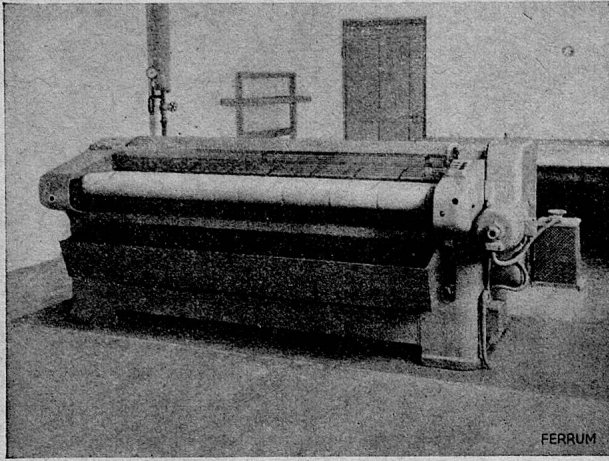

Ein Dienst der *ETH-Bibliothek*
ETH Zürich, Rämistrasse 101, 8092 Zürich, Schweiz, www.library.ethz.ch

<http://www.e-periodica.ch>

FERRUM

WASCHMASCHINEN
ZENTRIFUGEN
GLÄTTEMASCHINEN
TROCKENANLAGEN

Verlangen Sie Prospekte oder Ingenieur-Besuch