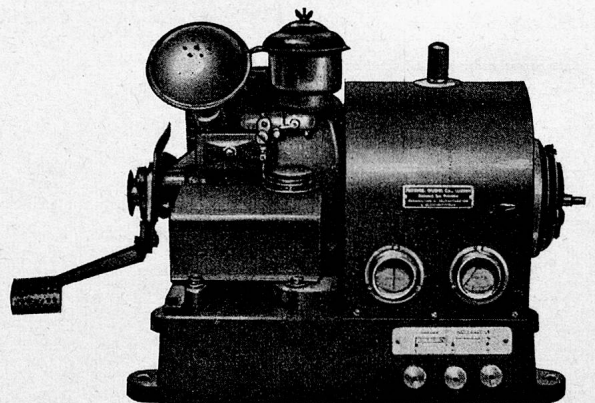

FERRIER, GÜDEL CO., LUZERN

Tel. 2 22 11

Moosstraße 2 a