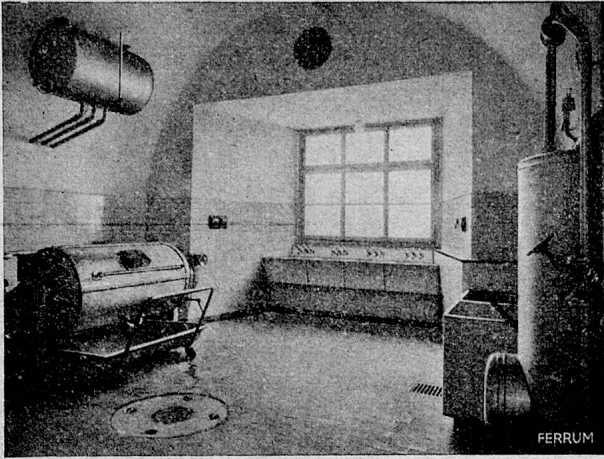

FERRUM

WASCHMASCHINEN
ZENTRIFUGEN
GLÄTTEMASCHINEN
TROCKENANLAGEN

Verlangen Sie Prospekte oder Ingenieur-Besuch

FERRUM A-G., Rapperswil
bei Aarau
WÄSCHEREIMASCHINEN-FABRIK

Dixin