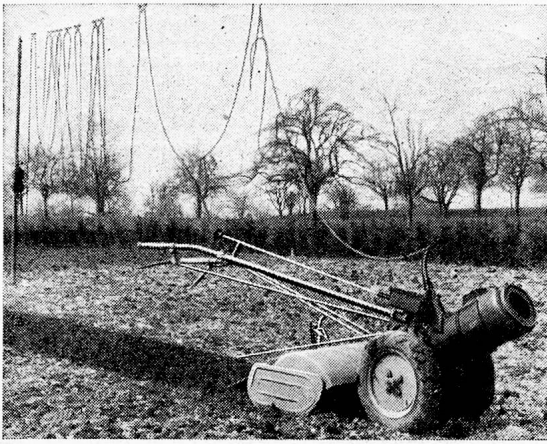

## 8 PS-BODENFRAESEN

für Benzin, Traktorenpetrol und

**elektrischen Betrieb (neu!)**

betriebssicher, geräuschlos.

4 Gänge, elastische Kupplung. - Auf Wunsch:  
Rücklaufgetriebe und Einzelradausschaltung.

**Kombiniert mit: Pflugeinrichtung**