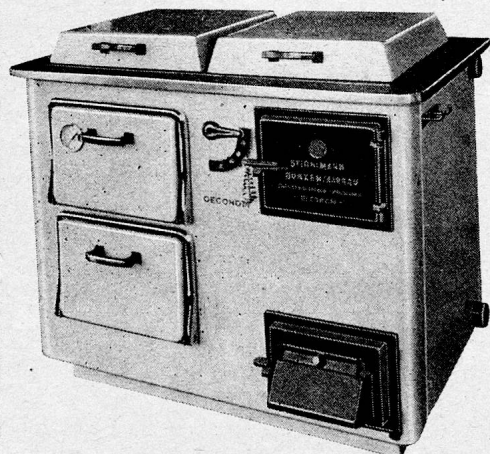

„OECONOM“

Zentralheizungskochherd für Holzfeuerung

Heizt 6—8 Zimmer und einen Warmwasserboiler von
100—150 Liter Inhalt

STIRNIMANN BUNZEN (AARGAU)

Zentralheizungskochherde „Oeconom“ Tel. 8 15 47