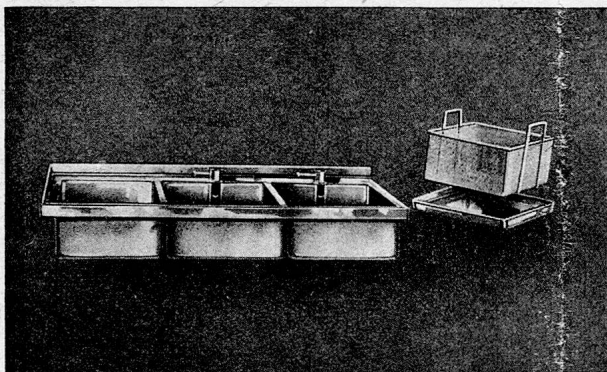

Unübertroffen in Ausführung und Arbeitsleistung

Alleinvertretung für die Schweiz:

HOMAWE G. m. b. H. BASEL

Maschinen und Werkzeuge für die Holzbearbeitung

Clarastrasse 4 - Tel. 4 18 42

SPÜLANLAGEN

aus rostfreiem Chromnickelstahl in allen Grössen und Ausführungen den örtlichen Verhältnissen angepasst sowie **Sanitäre Apparate** aller Art liefert vorteilhaft und in erstklassiger Ausführung