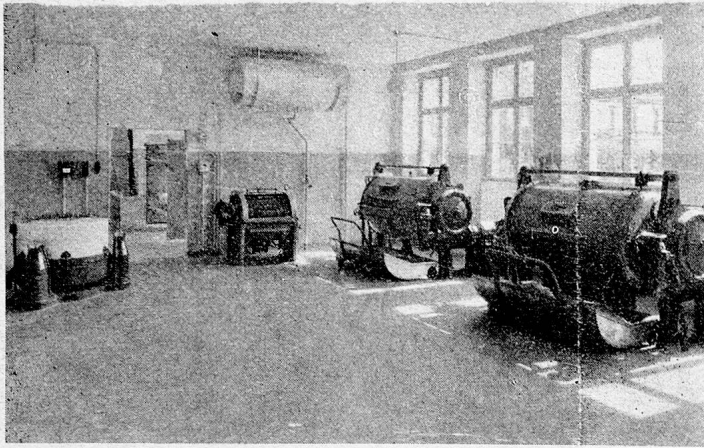

Meine **verbesserte schalldichte Türe** ist unübertrefflich.
Prima Referenzen.

Ph. Höllmüller sr. Zürich 8 Telephone 427 34

AD. SCHULTHESS & CO.

WÄSCHEREI - MASCHINENFABRIK
ZÜRICH 8

Älteste Schweizerfirma in der Wäscherei-Branche bietet größte Erfahrung in Bau und Installation von Wäscherei-, Trockne- und Mänge-Einrichtungen. — Verlangen Sie unsere umfangreiche Referenzliste und unverbindlichen Ingenieuren-Besuch für das Studium Ihrer Anlage.