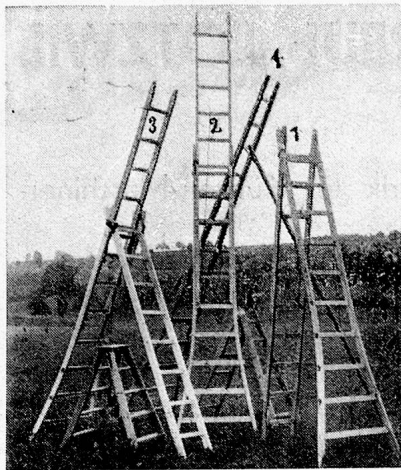

Auf kommende
Obsternte
empfehle ich
allen Baumbesitzern die

Bock-, Schieb- und Anstell-Leiter (System Schenk)

Abbildung 1, 2 und 3 zeigt die diversen Verwendungsmöglichkeiten der gleichen Leiter.

Zu beziehen durch **Schenk-Kleeb, Leiterfabr., Gondiswil**
Telefon Nr. 63 452