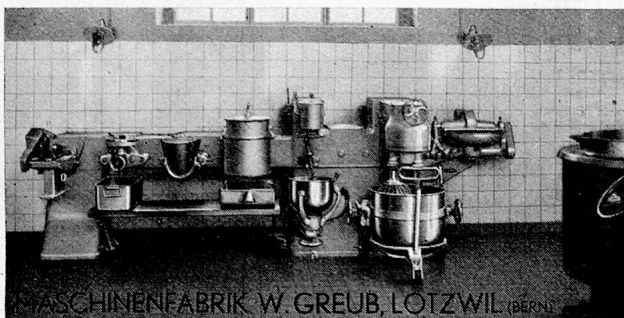

Verlangen Sie unsern Tarif oder wenden Sie sich an unsere Lokal-
Vertreter, deren Adressen wir Ihnen gerne angeben.

Alle Küchengeräte und -Maschinen

STABIL, EINFACH ABER ZWECKMASSIG IN BESTER QUALITÄT

SCHWABENLAND & CIE AG. ZÜRICH

Spezialhaus gediegener Einrichtungen

Nüscherstrasse 44

W. GREUB, LOTZWIL

Telephon 6 05 68

Spezialfabrik für Küchen-Maschinen

Liefert Küchenmaschinen in jeder

Größe und Ausführung

Anstalts- Buchhaltungen