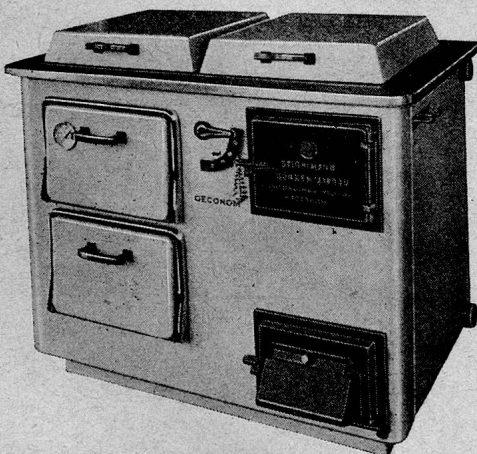

GXD 57 d

Henkel & Cie. A. G., Basel

„OECONOM“

Zentralheizungskochherd für Holzfeuerung

Heizt 6—8 Zimmer und einen Warmwasserboiler von
100—150 Liter Inhalt

STIRNIMANN BUNZEN (AARGAU)

Zentralheizungskochherde „Oeconom“ Tel. 8 15 47