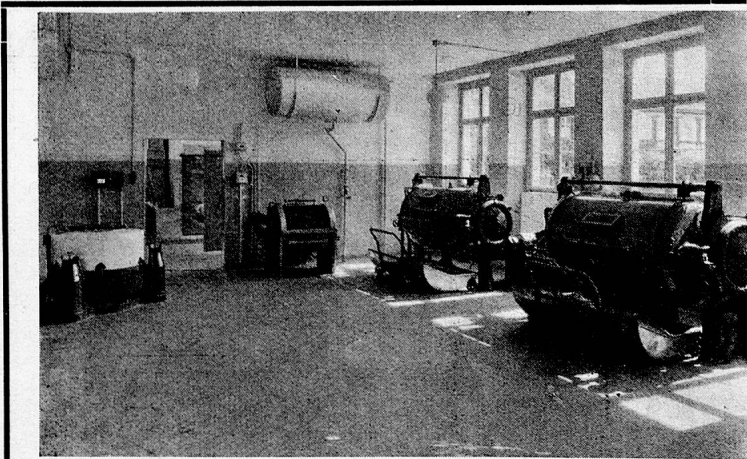

1536

Essigfabrik Märstetten AG., Märwil (Thrg.)

AD. SCHULTHESS & CO.

WÄSCHEREI - MASCHINENFABRIK

ZÜRICH 8

Auf dem Platze Uster sind folgende Wäscherei-Anlagen von uns erstellt worden:

**Neues Bürgerheim
Altersasyl
Krankenhaus
Anstalt für bildungsunfähige Kinder
Haushaltungsschule
Bezirksgebäude
Altersheim Rosengarten**