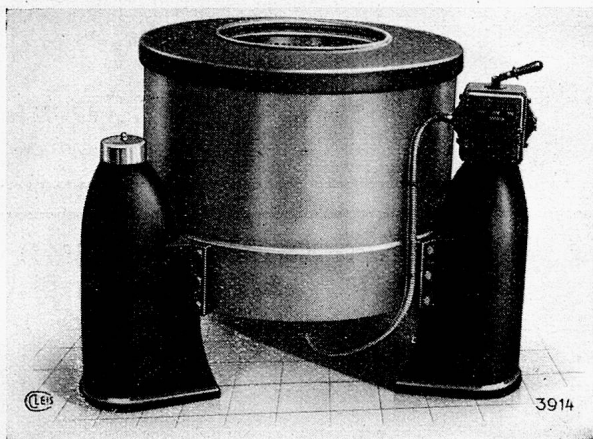

Wäsche-Zentrifugen

für Groß- und Kleinbetriebe

Modernisierung und Umbau bestehender Wäscherei-Anlagen

70 JAHRE

A. CLEIS A.-G., SISSACH

WÄSCHEREI-MASCHINEN-FABRIK

Konservierungskessel Edelweiß

aus 99%igem Reinaluminium mit den besten Eigenschaften zum Konservieren von Früchten, Gemüse oder Fleisch, in den Größen 3—25 Liter

SCHWABENLAND

Nüscherstrasse 44

ZÜRICH