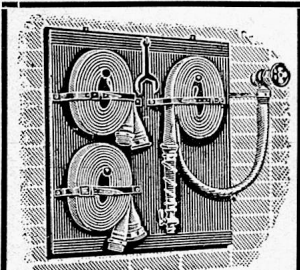

nach spez. Angaben

Bitte Prospekte ver-
langen

**Ad. Bachofner, Holz-
werk, Fehraltorf**
Telephon 97 71 61

Feuerwehrschräume
Feuerwehr-Ausrüstungen
komplette Feuerlöschanlagen

**SCHLAUCHFABRIK AG.
GROSSWANGEN (Luz.)**