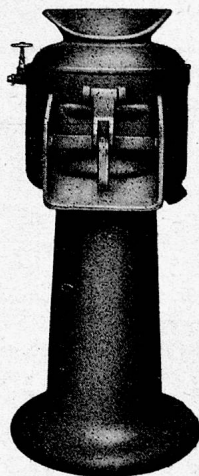

Nüscherstrasse 44

KARTOFFEL- UND RÜBEN- SCHÄLMASCHINEN

für elektrischen
und hydraulischen Antrieb

Elektro-Maschine

Neuzeitliche, solide und betriebssichere
Konstruktionen

JAKOB LIPS, URDORF-Zch.

Spezialfabrik
modernster Küchenmaschinen
Telefon 91 75 08