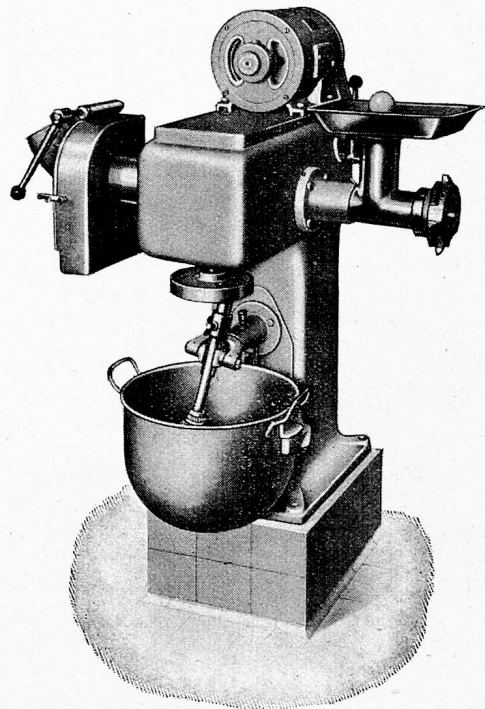

liefert in jeder Preislage

TORPEDOHAUS ZÜRICH

Gerbergasse 6 . Telephon 3 68 30/32

2 SPEZIALITÄTEN:

KARTOFFELSCHÄLMASCHINE

KÜCHENMASCHINE

ORIGINAL SCHWABENLAND in ihrer stabilen zweckmässigen Bauart, zeigen wir den Besuchern der