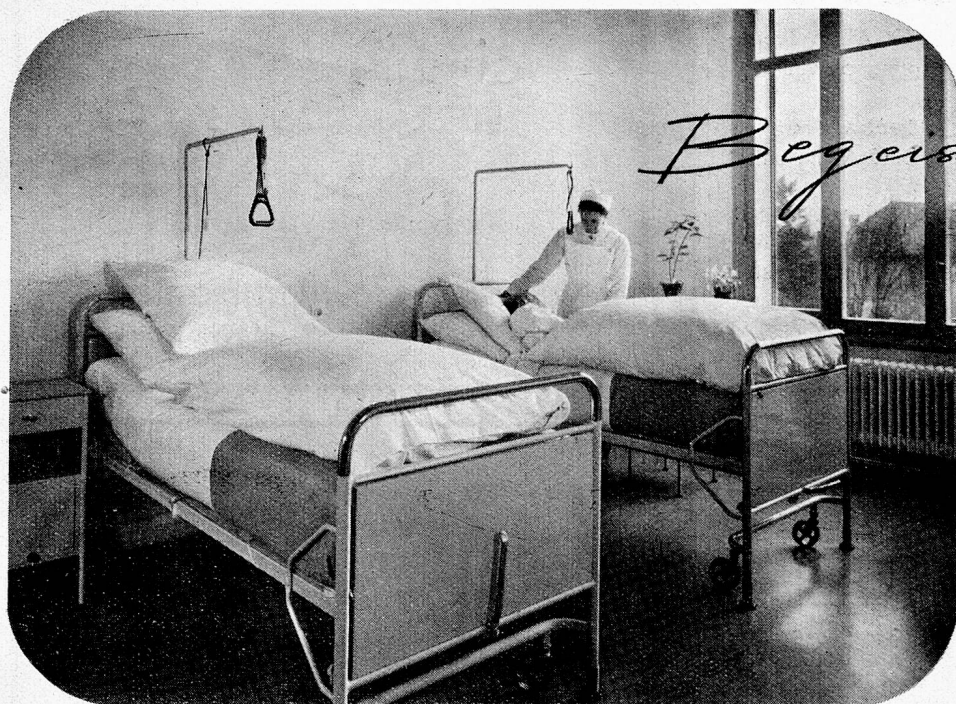

Begeistert loben

Ärzte, Verwalter und
Krankenschwestern
die normalisierten

Krankenmöbel

Dies ist auch der Grund,
warum Spitäler, Sanatorien
und Anstalten immer mehr
mit unserem hygienischen,
unverwüsthlichen
B I G L A - Metallmobiliar
ausgestattet werden.

BIGLER, SPICHIGER & CIE. AG., BIGLEN BERN