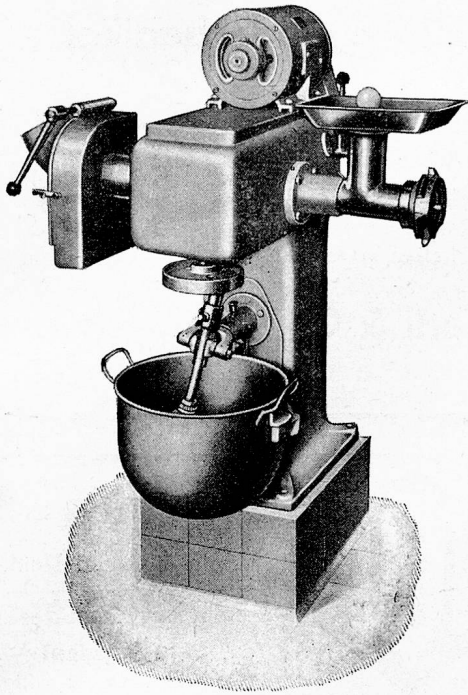

Fabrik: Lädelistraße 12, Tel. 2 98 42

2 Spezialitäten

UNI
Universalküchen-
maschine mit Fleischhacker
Reib- und Schneide-
maschine, Passiermaschine
etc.

**Kartoffel- u. Rüben-
schälmaschine**
für kleine, mittlere und
Grossbetriebe