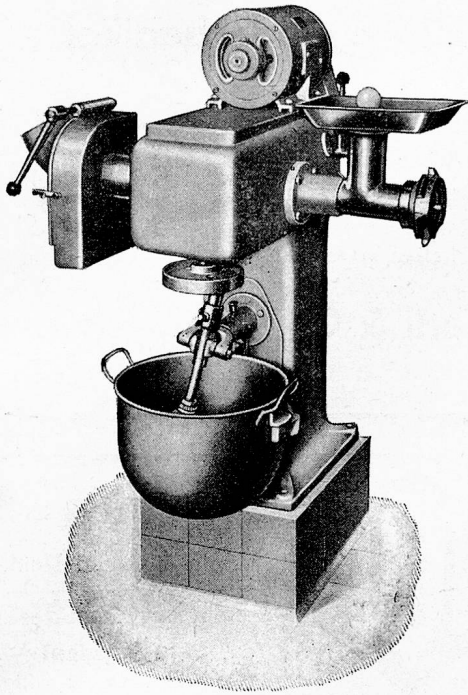

2 Spezialitäten

UNI
Universalküchen-
maschine mit Fleischhacker
Reib- und Schneide-
maschine, Passiermaschine
etc.

**Kartoffel- u. Rüben-
schälmaschine**
für kleine, mittlere und
Grossbetriebe