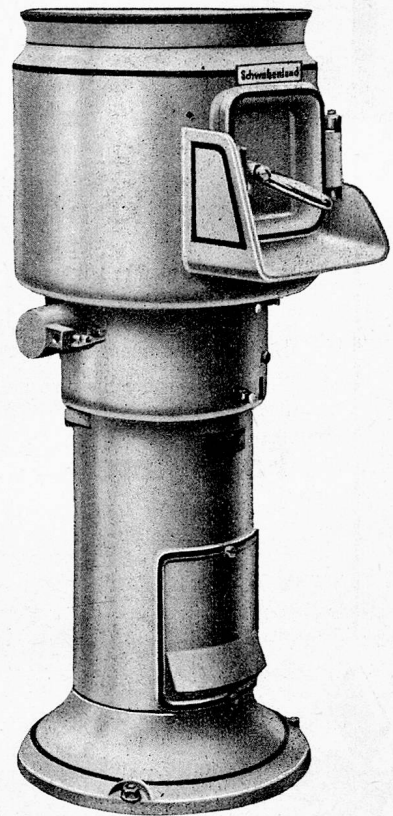

Fabrik: Lädelistraße 12, Tel. 2 98 42

2 Spezialitäten

UNI
Universalküchen-
maschine mit Fleischhacker
Reib- und Schneide-
maschine, Passiermaschine
etc.

**Kartoffel- u. Rüben-
schälmaschine**
für kleine, mittlere und
Grossbetriebe