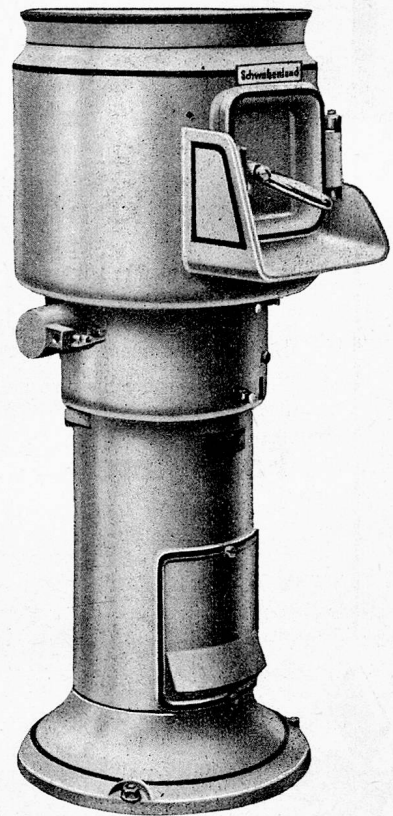

Fabrik: Lädlistraße 12, Tel. 2 98 42

2 Spezialitäten

UNI
Universalküchen-
maschine mit Fleischhacker
 Reib- und Schneide-
 maschine, Passiermaschine
 etc.

Kartoffel- u. Rüben-
schälmaschine
 für kleine, mittlere und
 Grossbetriebe