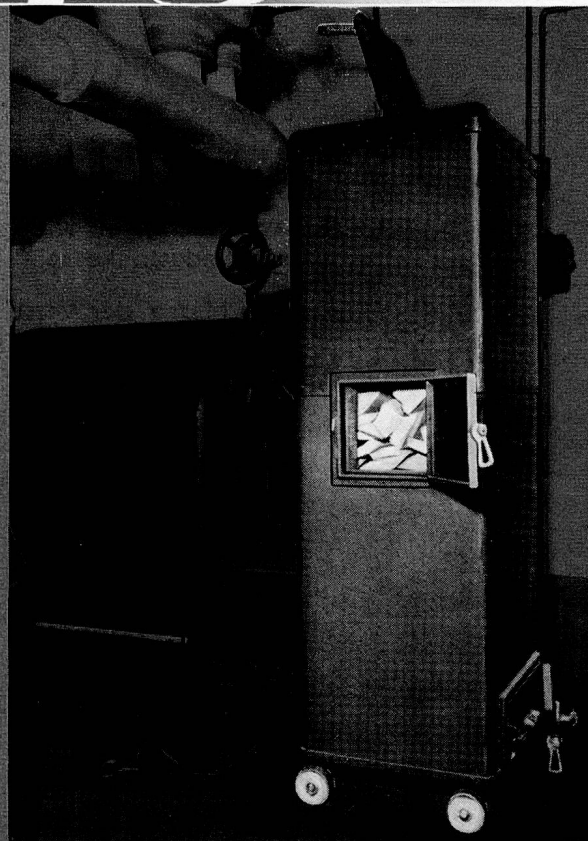

ROGO in der Praxis

ROGO

ROGO-Anlagen sind seit mehr oder weniger längerer Zeit in Betrieb bei

Eidgenössischen Gebäuden
Kantonalen Gebäuden
Kommunalen Gebäuden
Militärgebäuden und -Anstalten
Sanatorien
Kliniken
Bürgerheimen
Anstalten
Schulhäusern
Fabriken
Mehr- und Einfamilienhäusern
Villen
u. s. w.

Alle Besitzer von ROGO-Anlagen sind sehr zufrieden und sprechen sich lobend darüber aus. Sie können auf Grund eigener Erfahrungen nur das beste Urteil über unsere ROGO-Vorfeuerung abgeben.