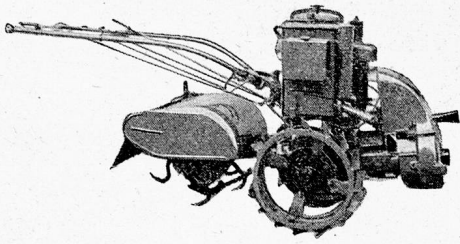

Typen 1943: 4, 8 und 10 PS.

GROSSE HILFE im MEHRANBAU leisten die

Simar Bodenfräsen & Motorpflüge

Saubere Arbeit, handliche Bedienung

Prospekte durch

SIMAR - 35, RUE DE LANCY, GENÈVE oder
A. PFYL, GEIBELSTRASSE 20, ZÜRICH 10, Tel. 6 07 80

VERTRETUNGEN: Basel: **B. Haug**, Neumattstrasse, **Bottmingen**, Telephon 2 92 07 · Bern: **A. Teuscher**, Güterstrasse 50, **Bern**, Telephon 2 95 67 · Ostschweiz: **Künzler & Germann**, Garage, Platztor, **St. Gallen**, Telephon 2 34 50.