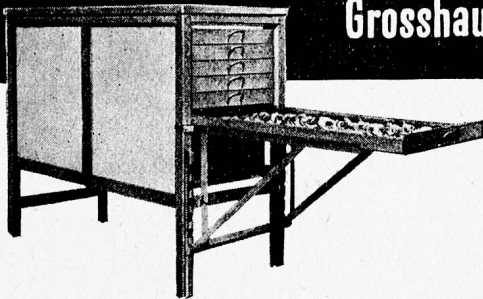

## Dieser Dörrapparat für den Grosshaushalt

hat seine Eignung für Anstalten, Institute, Wirtschaften, Wohlfahrtshäuser von Fabriken usw. in diesen Zeiten der Dörrhochkonjunktur hervorragend erwiesen. Dank der drehenden Propeller wird Strom gespart, das Anbrennen verhütet, dem Dörrgut die natürliche Farbe und das feine Aroma erhalten. Der Betrieb ist äusserst einfach und verlangt keine Wartung. Der Apparat ist in zwei Grössen erhältlich. Aufschlussreiche Prospekte können Sie beziehen durch: