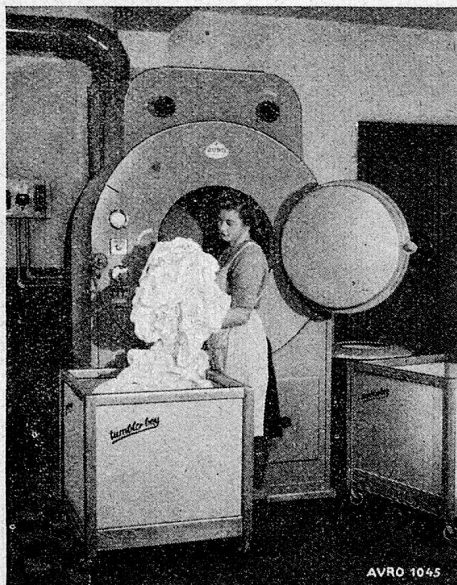

Verlangen Sie Offerte und Muster

AVRO-DRY-TUMBLER

im Mütter- und Kinderheim Hohmaad Thun

Beachten Sie die bequeme Einfüllung des Tumblers. Das vorteilhafte Eintürensysteem ermöglicht rasches Arbeiten, daher geringer Wärmeverlust. Über 60 Anlagen im Betrieb.