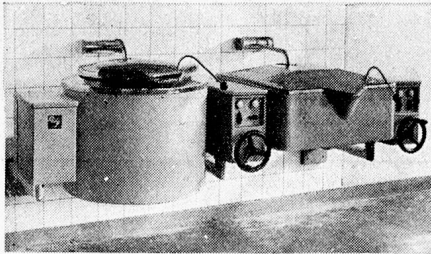

5 Liter Fr. 17.—, 10 Liter Fr. 32.—.

Hauslieferung im Stadtrayon.
Nach auswärts franko Haus.

Schupp, Iseli & Co.
Emmenbrücke

Telephon (041) 2 51 25

FABRIK ELEKTROTHERMISCHER APPARATE

Elektrische Backöfen Patisserieöfen
Restaurations-Herde Hotelherde
Kippkessel Bratpfannen
Fritturepfannen Wärmeschränke

Kurze Lieferfristen

Die feine weisse
KERNSEIFE!

Seifenfabrik Sträuli
Wädenswil

KARTOFFEL- u. RÜBEN- SCHÄLMASCHINEN

für elektrischen
und hydraulischen Antrieb

Elektro-Maschine

Neuzeitliche, solide und betriebsichere
Konstruktionen