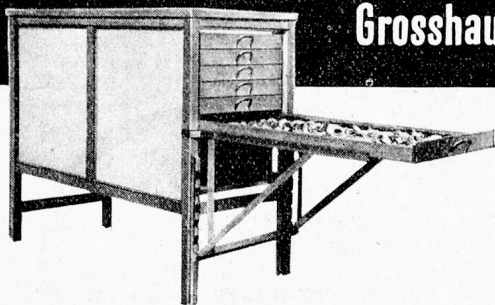

ADAM-PRODUKTE SOLOTHURN

Ohne
Fettkarte
erhältlich!

Sinalca-SEIFE

Die Sinalca-Seife ist alkalifrei, greift folglich Baby's
Haut nicht an, entzündet sie nicht, verursacht keine
Ekzeme, keine Bibeli, und verhütet den Schorf; ihr
Schaum „beisst“ nicht, wenn er in Babys Augen kommt.
Preis Fr. 1.75 pro Stück. Von Kinderärzten empfohlen!

NOVAG AG., ZÜRICH

Hygienische Vorratskasten

aus nichtrostendem Blech

Sicherster Schutz vor **Staub, Mäusen und Ungeziefer**

Beste Ordnung im Economat

Verlangen Sie Prospekte und Referenzlisten

CHRISTEN

CHRISTEN & Co. A.G. BERN

Telephon 2 56 11

Dieser Dörrapparat für den Grosshaushalt

hat seine Eignung für Anstalten, Institute, Wirtschaften, Wohlfahrtshäuser von Fabriken usw. in diesen Zeiten der Dörrhochkonjunktur hervorragend erwiesen. Dank der drehenden Propeller wird Strom gespart, das Anbrennen verhütet, dem Dörrgut die natürliche Farbe und das feine Aroma erhalten. Der Betrieb ist äusserst einfach und verlangt keine Wartung. Der Apparat ist in zwei Grössen erhältlich. Aufschlussreiche Prospekte können Sie beziehen durch: