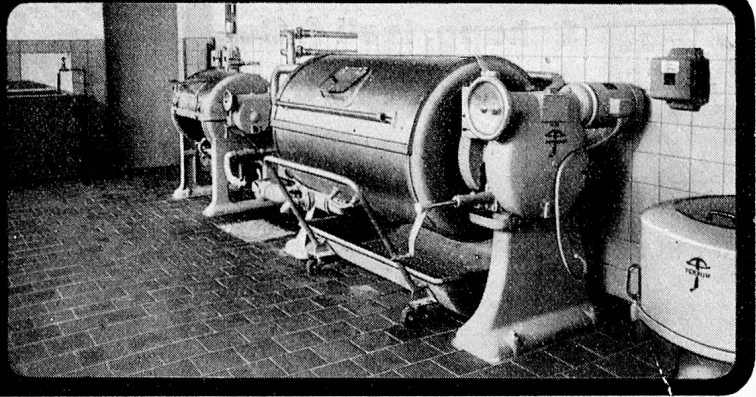

FERRUM

Waschmaschinen
Zentrifugen
Glättemaschinen
Trockenmaschinen

FERRUM AG. RUPPERSWIL
Verkaufsbüro Zürich