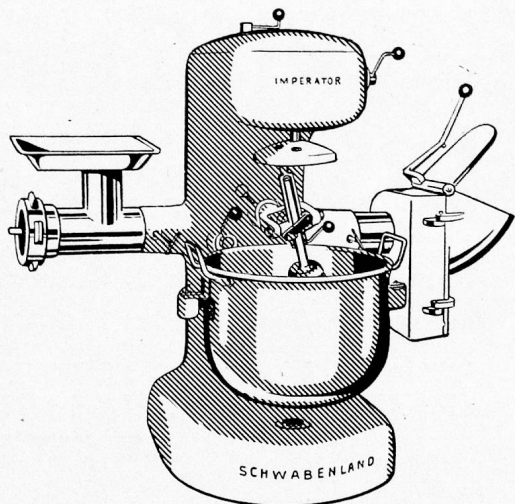

Universal-Küchenmaschinen Kartoffelschälmaschinen

für den strengen Anstalts- und Spitalbedarf liefern wir seit Jahrzehnten, in allen Größen und modernsten Ausführungen.

Die Geschirrspülmaschine EXCELSIOR ist ebenfalls ein vollkommenes Schweizerfabrikat und hat in den letzten Monaten überall begeisterte Aufnahme gefunden.

Der fortschrittliche Verwalter orientiert sich über die Neuerungen in der Küchentechnik immer bei der führenden Spezialfirma für

S **GROSSKÜCHEN-EINRICHTUNGEN**
SCHWABENLAND & CIE AG. ZÜRICH

NÜSCHELERSTR. 44

TEL. (051) 25 37 40

MAESTROLIT

ist der ideale Wasserenthärter für Haushaltungen, wie für Wäschereien und Fabriken verschiedenster Art.

Der Apparat wird in jeder gewünschten Größe geliefert.