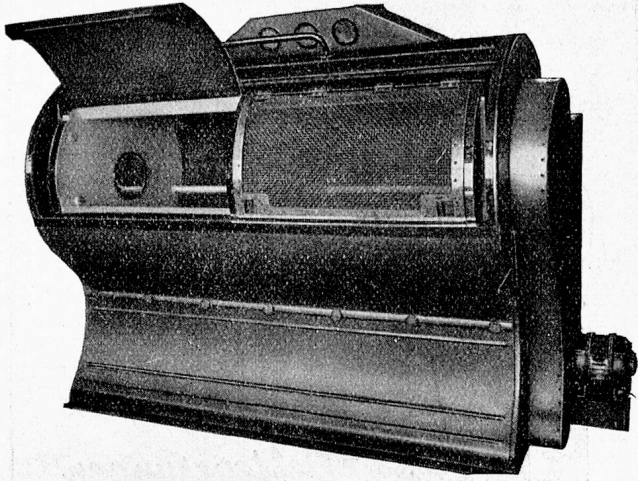

Wäschetrockenmaschine **RAPID**

Der neuzeitliche Schnelltrockner für elektrische, Dampf- und Heisswasser-Heizung • Verschiedene Grössen

- **Wenig Platz!**
- **Wenig Personal!**
- **Wenig Zeit!**
- **Höchste Leistung!**

Direkte Lieferung vom Fabrikanten

**FRIEDR. SIEBER, MASCHINENBAU
GÜMLIGEN-BERN**

Erste schweizerische Wäschetrockenmaschinenfabrik.
Prima Referenzen. - Telefon (081) 4 24 77 und (031) 3 71 97

Es kann die **EVA** füglich lachen.
Mit **ADAM** den Salat zu machen
ist praktisch, sparsam und auch fein,
doch muß es **ADAM's Fon-Fon** sein!

Adam's Fon-Fon ist eine feinst prä-
parierte, gebrauchsfertige und haltbare Salat-
sauce. Fon-Fon unter den Salat mischen und
fertig! Sie sparen Zeit und Geld und alle Salate
sind immer gleich herrlich gemacht! - In Dro-
gerien und guten Lebensmittelgesch. erhältlich.

ADAM-PRODUKTE SOLOTHURN

Ohne
Fettkarte
erhältlich!