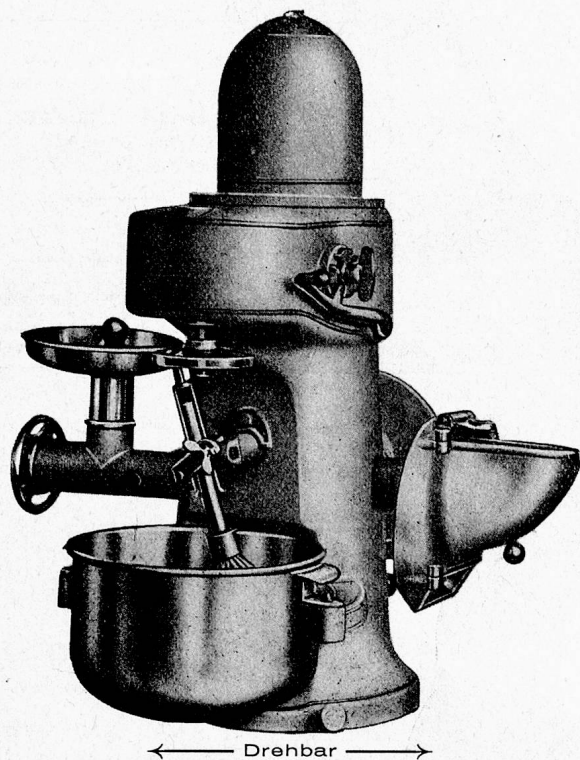

LIPS-KÜCHENMASCHINEN

COMBIREX KOMBINATOR

vielseitig kombinierbar — Raum- und zeitsparend

Elektro-Schälmaschinen
für Grossbetriebe

Hydraul. Schälmaschinen
für mittlere und Kleinbetriebe

zum Schälen von Kartoffeln und Rüben mit einem
Minimum von Abfällen und Leistung bis ca. 200 kg Stdl.

LIPS Küchen-
Maschinen-
Fabrik **URDORF**

Gegr. 1880

Telephon 9175 08

bei Zürich

Gesunde und Kranke

**wissen die unvergleichlichen Vorzüge der
echten ROSSHAAR-MATRATZE zu schätzen**

VERBAND SCHWEIZERISCHER PFERDEHAARSPINNEREIEN

Roth & Cie., Wangen a. d. Aare   J. Schnyder A.G., Wädenswil
Isler & Co., Pfäffikon (Zch.)   Toggenburger & Cie., Marthalen (Zch.)
Gebr. Wittich, Gottlieben (Thg.)