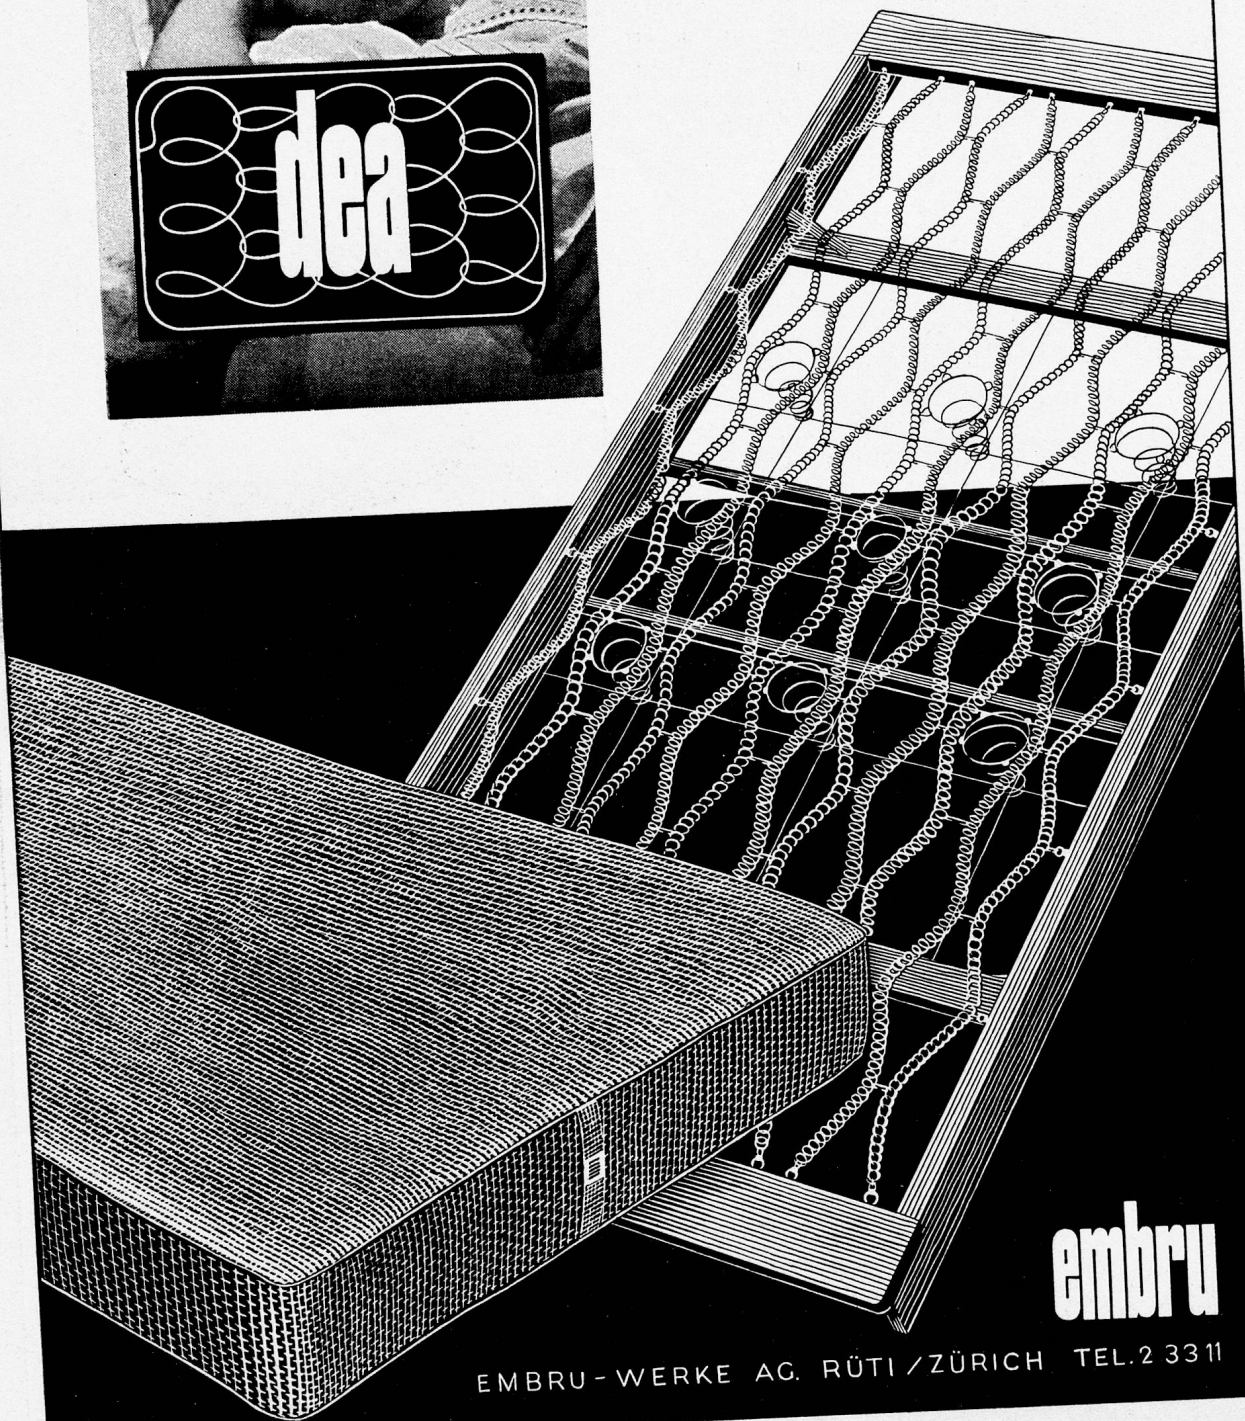

embru

EMBRU-WERKE AG. RÜTI / ZÜRICH TEL. 2 33 11