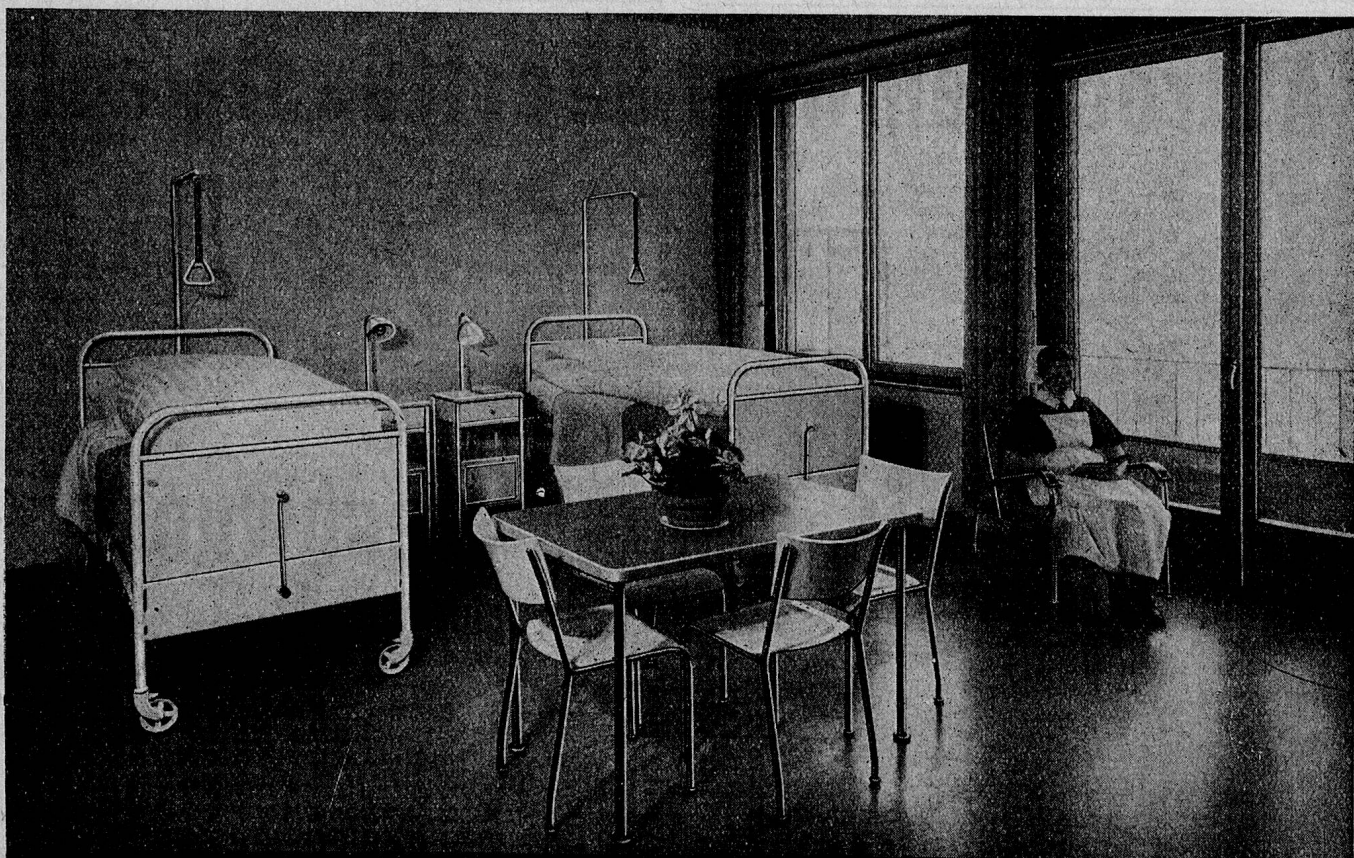

Basler Eisenmöbelfabrik A. G. Sissach †

V O R M A L S T H . B R E U N L I N + C O .