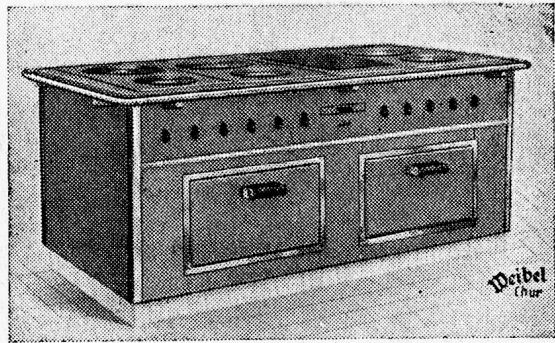

B E R K E L

VOLLAUTOMATISCHE PRÄZISIONSWAAGEN
UND SCHNEIDEMASCHINEN

FABRIK ZÜRICH - ALTSTETTEN
HOHLSTRASSE 535 TELEPHON (051) 255301

Elektrische

Herde für Anstalten und Spitäler
Kippkessel
Bratpfannen
Wärmeschränke auch fahrbare
Patisserieöfen