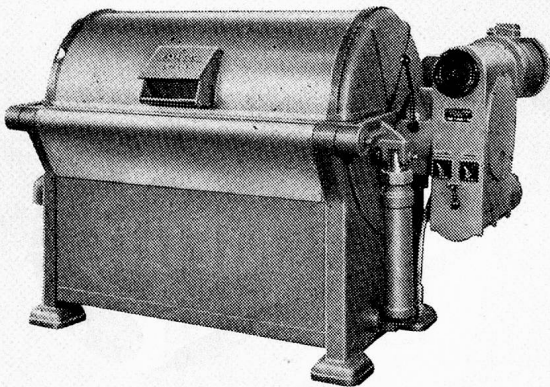

Neuzeitliche Wäschereianlagen
Waschmaschinen
Zentrifugen
Mangen

A. CLEIS AG. SISSACH

WÄSCHEREIMASCHINEN-FABRIK

Gegründet 1872

Telephon (061) 7 42 07

Jetzt das wundervolle

Biorex -Dörrgemüse

verwenden!

Seine großen Vorteile:

1. Billiger, denn Frischgemüse ist gegenwärtig sehr teuer.
2. Kein Abfall, rasch zubereitet.
3. Sehr ausgiebig.

Prinzessbohnen, fadenlose, wundervolle holländische Ware

per kg Fr. 12.50

(Sommerernte)

Man rechnet pro Person nur 25-30 Gramm!

Julienne Trockengemüse, gemischt

per kg Fr. 5.80

Wir geben Ihnen auf Wunsch ein feines Rezept bekannt!

Carotten in Streifli

per kg Fr. 6.80

Kein Rüsten - ideal zu Büchsen-Erbsli

Verlangen Sie bitte unser Angebot für Küchenkräuter, Gewürze und Dörrfrüchte! In diesen Produkten haben wir uns spezialisiert und sind deshalb sehr leistungsfähig.

BIOREX A.-G.

Telephon (074) 7 27 66