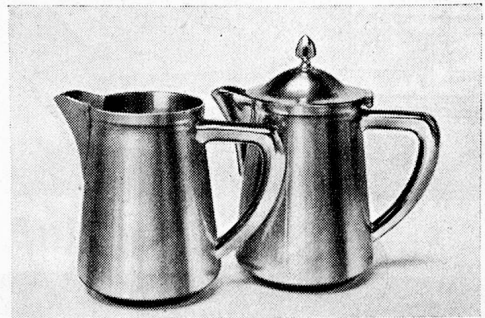

Milch- und Kaffeekannen

1er Portion, 0,32 Liter
aus rostfreiem Chromnickelstahl
Solide, erstklassige Schweizerarbeit

Erhard Müller

Bestecke, Silber- und Metallwaren

Küsnacht - Zch.