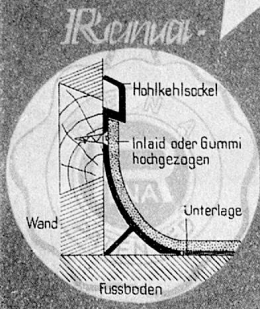

# SCHWABENLAND & CIE AG. ZÜRICH

NÜSCHELERSTR. 44

TEL. (051) 25 37 40

- Hygienisch
- fugenlos
- praktisch
- schalldämpfend
- vornehm
- dauerhaft

**Hohlkehl-Sockel**  
aus Schweizer Leichtmetall

Prospekte u. Referenzen  
durch die Inlaidgeschäfte