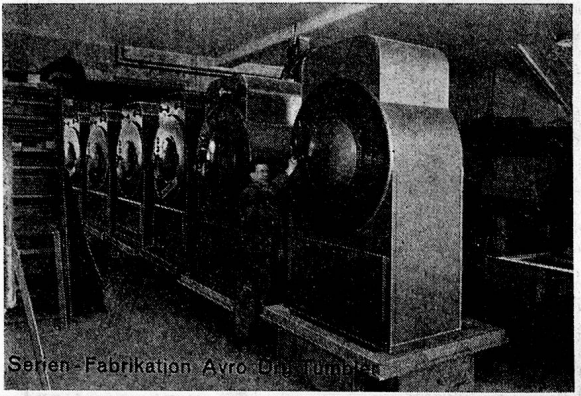

### Vollautomatische Wäschetrocknung

Patentiert in allen Kulturstaaten

Serien-Fabrikation Avro Dry Tumbler

**ALBERT VON ROTZ, Ingenieur**

Maschinenbau / Techn. Bureau  
BASEL - Tel. 061 / 4 24 52 / 4 52 30