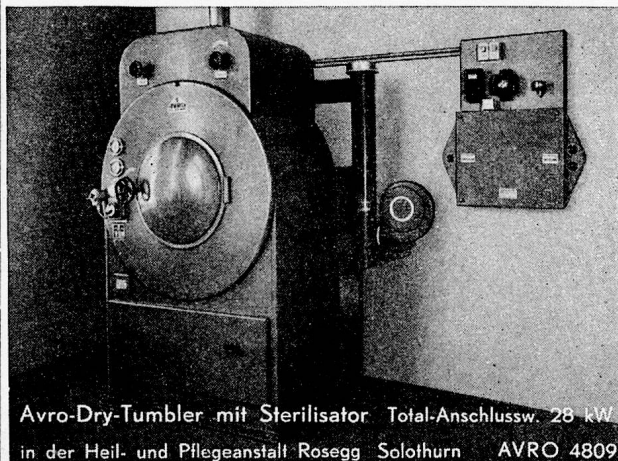

Avro-Dry-Tumbler mit Sterilisator Total-Anschlussw. 28 kW
in der Heil- und Pflegeanstalt Rosegg Solothurn AVRO 4809

... «Unter keinen Umständen möchten wir ihn missen, besonders wenn wir an die tägliche Bettwäsche denken. Bei schlechtem Wetter oder während des Winters war das Trocknen früher recht kompliziert, mit Hilfe des Avro-Dry-Tumblers geht es nun reibungslos.» ...