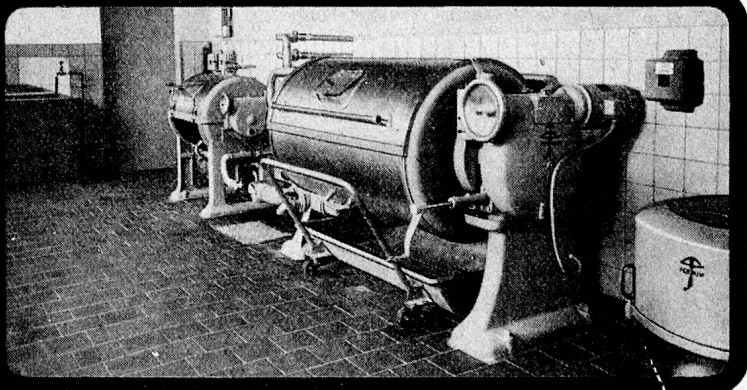

FERRUM

Waschmaschinen
Zentrifugen
Glättemaschinen
Trockenmaschinen

FERRUM AG. RUPERSWIL
Verkaufsbüro Zürich