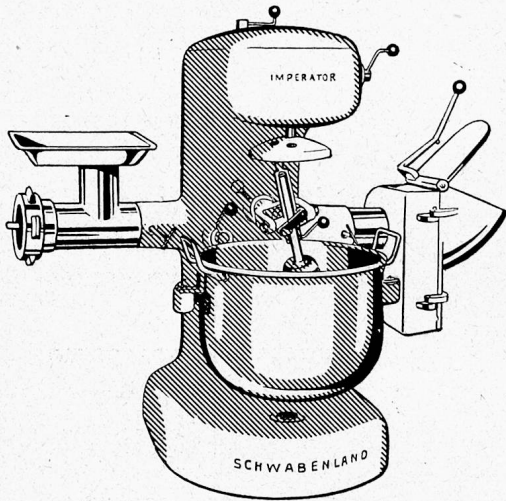

Mangen

A. CLEIS AG. SISSACH

WÄSCHEREIMASCHINEN-FABRIK

Gegründet 1872

Telephon (061) 7 42 07

LETZTE NEUHEIT FÜR BÜRO UND HAUS

In kurzer Zeit ca. 20 Verwandlungsmöglichkeiten bietet Ihnen das begehrte Klein-Kombi-Möbel **CHAMÄLEON**

Chamäleon in Umwandlung: **BÜROTISCH**
KRANKENTISCH

CHAMÄLEON eignet sich vorzüglich zum Wohle der Kranken oder morgens wieder als Servierboy, Musikpult, Radiotisch, Schülerpult usw. usw. Verlangen Sie Prospekt, wir beraten Sie gerne durch Fachleute. Fabrikation und Vertrieb

J. STUTZ / Anwandstrasse 7 / ZÜRICH 26
Postfach 385 / Telephon 24 63 87

Robusta
Matratze

ROBUSTA A.G. BASEL, Heumattstr. 10
Telephon (061) 2 08 70

Universal-Küchenmaschinen
Kartoffelschälmaschinen

für den strengen Anstalts- und Spitalbedarf liefern wir seit Jahrzehnten, in allen Größen und modernsten Ausführungen.