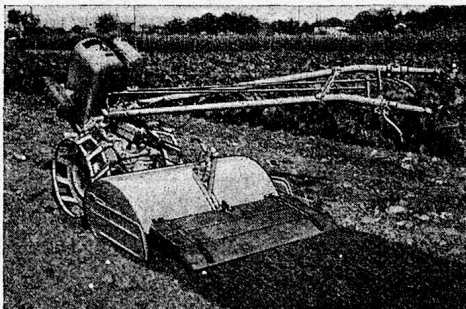

GummiMaag

Zürich

Löwenstraße 69 am Hauptbahnhof
Tel. (051) 27 37 33 Ipsophon (051) 27 37 35

Die neue

GRUNDER- BODENFRÄSE

3 G U

kombiniert mit Pflug-, Mäh-, Hack- und Erntearraten und Geländepneus für Zugarbeiten. — Prospekte und Vorführungen durch