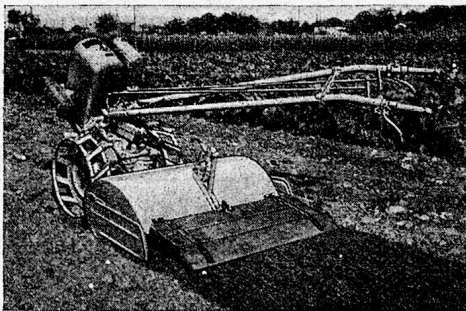

GummiMaag

Zürich

Löwenstraße 69 am Hauptbahnhof
Tel. (051) 27 37 33 Ipsophon (051) 27 37 35

Die neue

GRUNDER- BODENFRÄSE

3 G U

kombiniert mit Pflug-, Mäh-, Hack- und Erntearraten und Geländepneus für Zugarbeiten. — Prospekte und Vorführungen durch