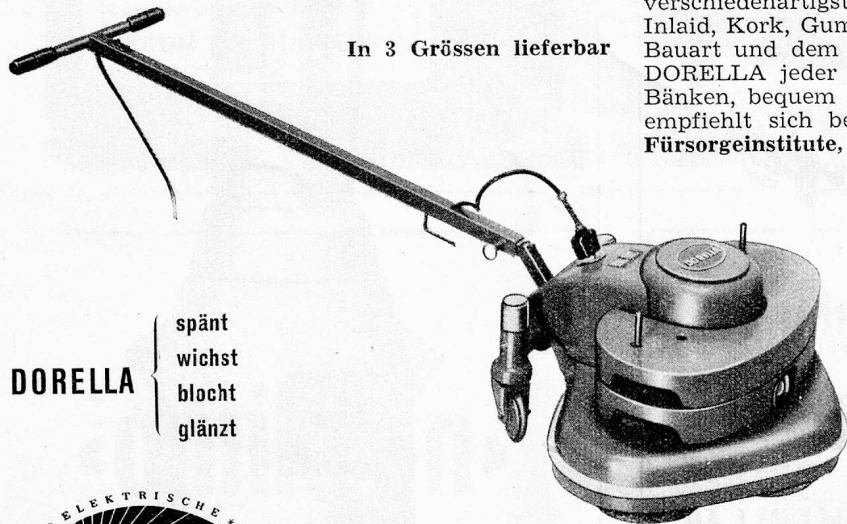

DORELLA die ideale Bodenreinigungsmaschine!

Die Reinigung und Pflege von Parketts und Fussböden aller Art ist eine mühevoll und zeitraubende Arbeit. Mit der elektr. Bodenreinigungsmaschine DORELLA (Schweizerfabrikat) besorgen Sie die entsprechenden Arbeiten absolut mühelos, rascher und wirksamer. Zugleich sparen Sie an Putzmitteln und schonen Sie Ihre Böden.

Die DORELLA weist folgende Vorzüge auf:

Handlich, leicht transportabel, mühelose Führung, staubfreies Spänen, Arbeitsgeräte bequem auswechselbar, grosse Reinigungswirkung, Suchlicht zum Ableuchten dunkler Ecken, abnehmbare Gewichte.

Die DORELLA kann überall am Lichtstrom angeschlossen werden. Sie reinigt und poliert die verschiedenartigsten Holzböden sowie Klinker, Inlaid, Kork, Gummi, Asphalt. Dank der niedern Bauart und dem verstellbaren Stiel ist mit der DORELLA jeder Platz, auch unter Tischen und Bänken, bequem erreichbar. Deren Anschaffung empfiehlt sich besonders auch für **Anstalten, Fürsorgeinstitute, Heime und Heilstätten.**

In 3 Grössen lieferbar

DORELLA { spänt
wächst
blocht
glänzt

Alleinverkauf:

AG. FÜR TECHNISCHE NEUHEITEN - BINNINGEN-BASEL

Abt.: DORELLA-Bodenreinigungsmaschinen

Telephon (061) 4 19 53

Unsere Vertreter sind gerne bereit, Ihnen die DORELLA - Bodenreinigungsmaschine praktisch vorzuführen und Sie in Fragen der Bodenpflege fachmännisch zu beraten (Prospekt verlangen!)