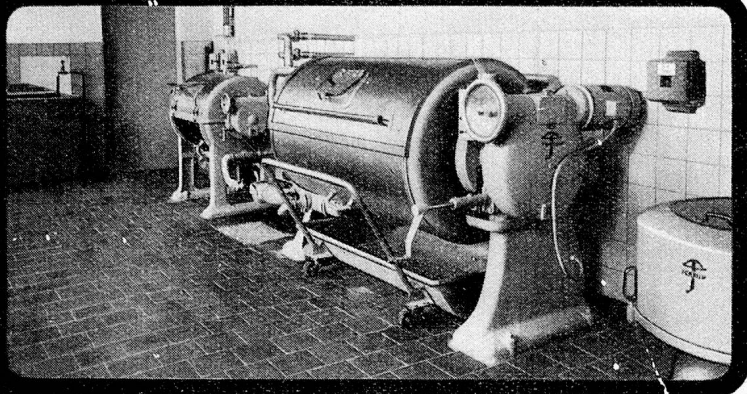

FERRUM

Waschmaschinen
Zentrifugen
Glättemaschinen
Trockenmaschinen

FERRUM AG. RUPERSWIL
Verkaufsbüro Zürich

Der

<omikron>

-Hörapparat für Schwerhörige
ist ein Schweizerfabrikat, präzise, klein,
leistungsfähig und formschön

Verlangen Sie Prospekte direkt
vom Fabrikations-Verkaufsbüro der

MIKRO-ELEKTRIK AG. ZÜRICH 1

Stampfenbachstrasse 40 - Stampfenbachplatz

Tel. 28 62 68