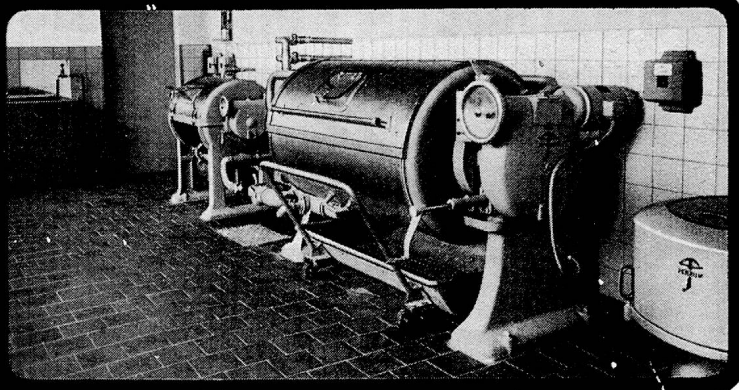

**Chromnickel-Edelstahl**

mit der Garantiemarke „CHROMSIL-LEOPOLD“

**Geschirrwashmaschinen, Konstruktion Leopold**

**Betriebskücheninventar und  
Grossküchenmaschinen**

Wir freuen uns, Sie an unserem MUBA-Stand begrüßen  
zu dürfen.

## ROTA-Universal-Küchenmaschine

- Modernste und bestbewährteste Konstruktion
- Vorteilhafter Preis
- Ein Erzeugnis der Maschinenfabrik CHAM A. G. in Cham

Vorführung und Beratung durch:

**A. Ritschard-Jampen . Uetendorf** (Bern)