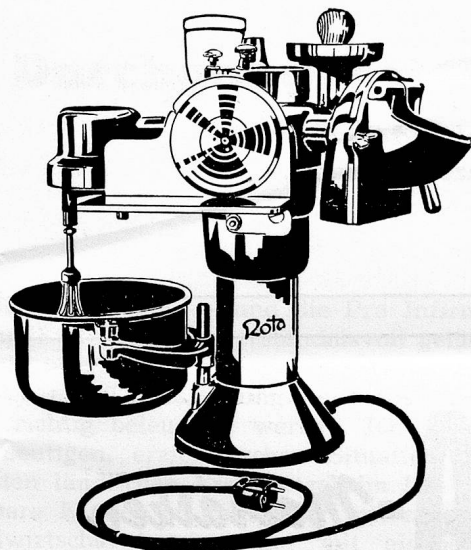

ROTA-Universal-Küchenmaschine

- Modernste und bestbewährteste Konstruktion
- Vorteilhafter Preis
- Ein Erzeugnis der Maschinenfabrik CHAM A. G. in Cham

Vorführung und Beratung durch:

A. Ritschard-Jampen . Uetendorf (Bern)

Bäckerei- und Küchenmaschinen

Tel. (033) 5 52 81

Schweizer Mustermesse Basel Halle III, Stand Nr. 749

AMBROSIA

Speiseöl und Speisefett
beide erstklassig