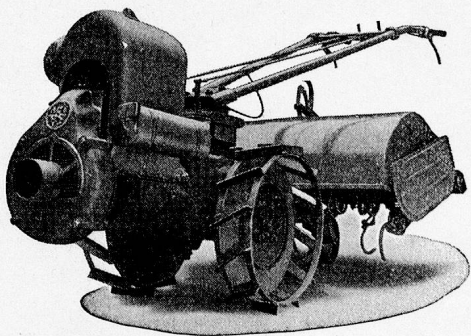

Tiefe Fräs- und Pflugarbeit mit der neuen

3-Gang-Grunder Motorfräse

8 und 10 PS — Seit 5 Jahren erprobt!

Vorzüge: Modernste Konstruktion, 3-Gang-Getriebe mit Rücklauf, elastische Einscheiben-Autokupplung, spielend leichtes Wenden auf kleinstem Raum durch pat. automat. Einzelradausschaltung. Zapfwelle mit 2 Geschwindigkeiten zum Antrieb verschiedener Geräte: