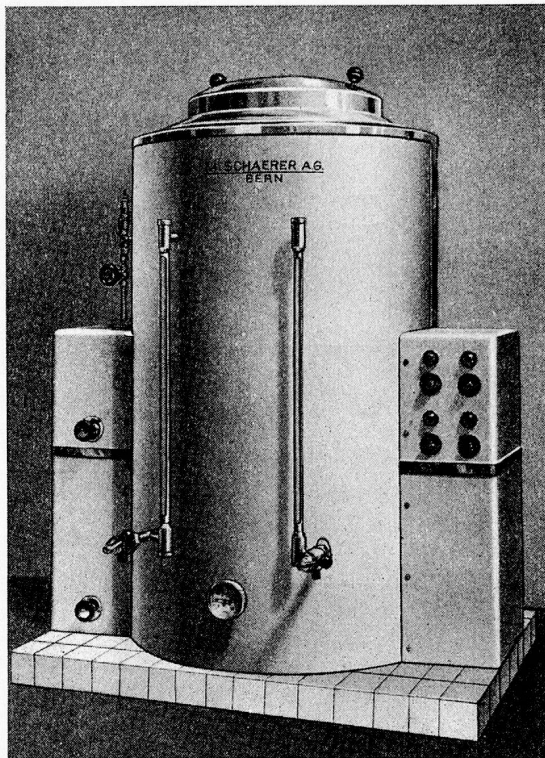

Spital-Kaffeemaschinen

30—200 Liter Inhalt für Elektro-, Dampf- und Heisswasserheizung

Sehr einfache Bedienung

Die Anordnung von Kaffee- und Wasserbereiter in einer Maschine besitzt folgende Vorteile:

- ① Warmhaltung des Kaffees auf einfache Art
- ② Günstige Platzverhältnisse
- ③ Schönes Aussehen
- ④ Einfache Montage

Alleinfabrikant:

M. Schaerer AG. Bern

Absorptionsapparat,
elektr. beheizt

Wir beraten Sie gerne kostenlos und unverbindlich und liefern Ihnen

- Autoklaven mit Rührwerken und Heizsystemen
- Mischer und Kippkochkessel in jeder Grösse
- Vakuum - Trocknungsapparate
- Desinfektionsapparate
- Trockenschränke
- Klima - Anlagen

Klima & Thermik AG. Zürich
Tiefenhöfe 5   Telefon 25 22 04