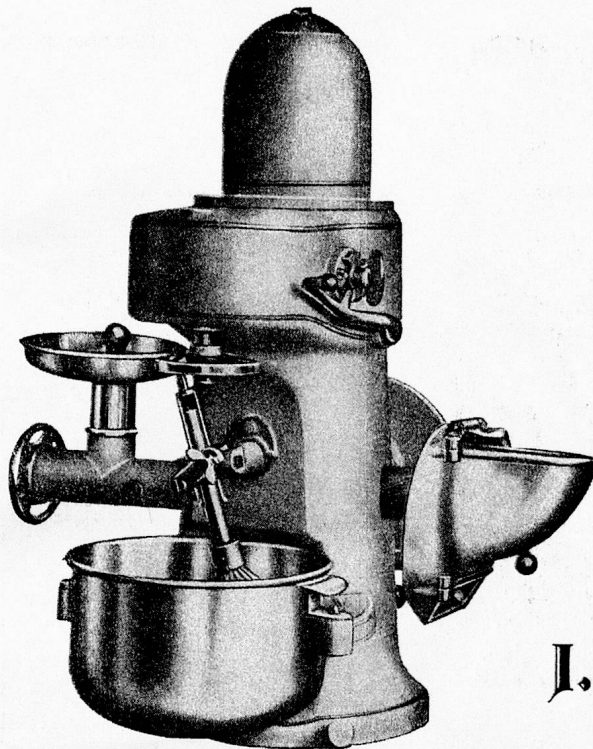

KOMBINATOR

in verschiedenen Ausführungen

Elektro-Schälmaschinen

zum Schälen von Kartoffeln, Rüben,
auch zum Fischentschuppen geeignet

Offerten und Prospekte durch den Alleinhersteller

COMBIREX -

J. LIPS Küchen-
Maschinen-
Fabrik **URDORF**