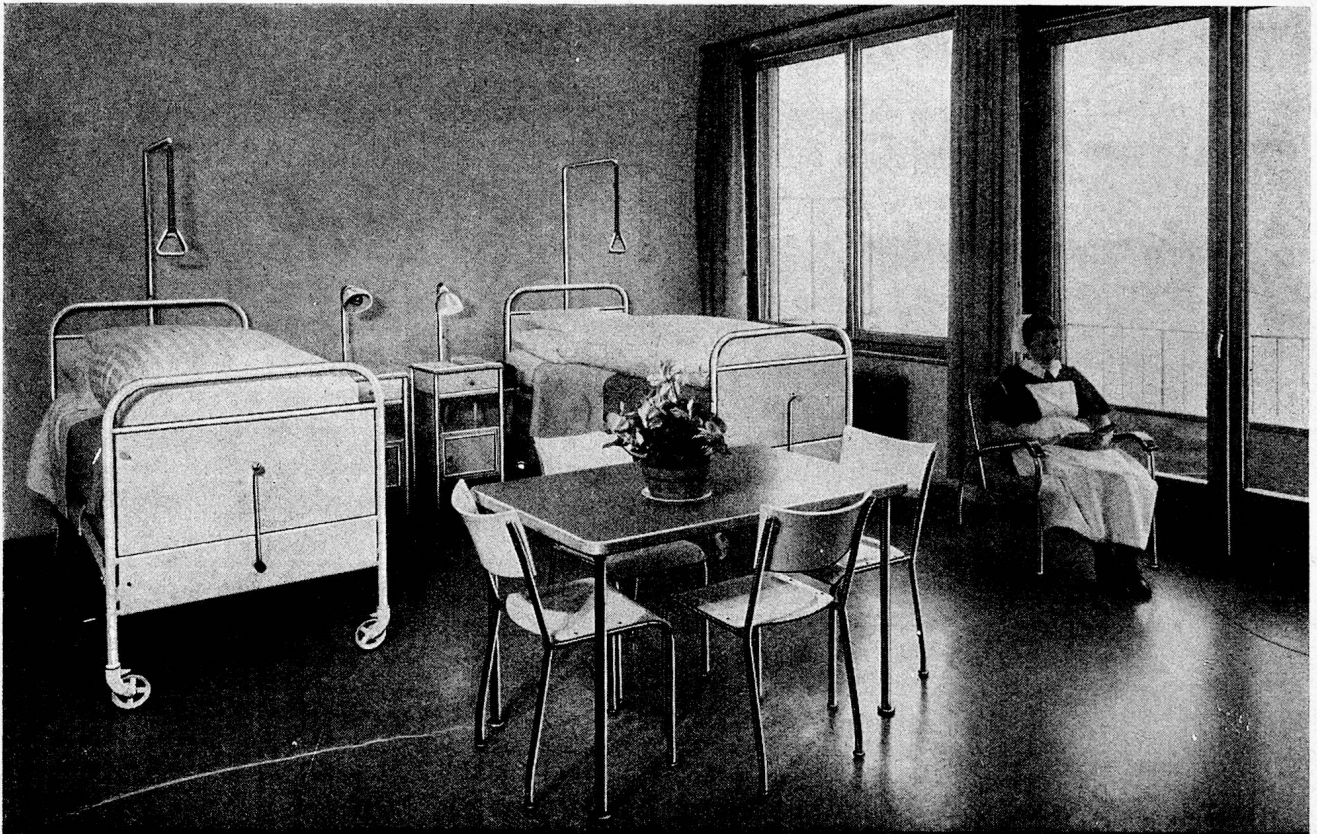

Basler Eisenmöbelfabrik A. G. Tissach †
V O R M A L S T H . B R E U N L I N + C O .

GARDEROBEN

für Empfangsräume und
Zimmer,

in Leichtmetall eloxiert,

weiss, bronze oder dunkelbraun.

Nach Mass

den besonderen Wünschen
angepasst.

RENA-Bauspezialitäten AG.

LUZERN

Telephon (041) 25288

Sehr geehrter Herr Verwalter,

Ist Ihnen schon bekannt, dass Sie altes, mit organischen Krankheiten behaftetes, wie auch neues Mauerwerk sehr vorteilhaft mit den anerkannt hochwertigen