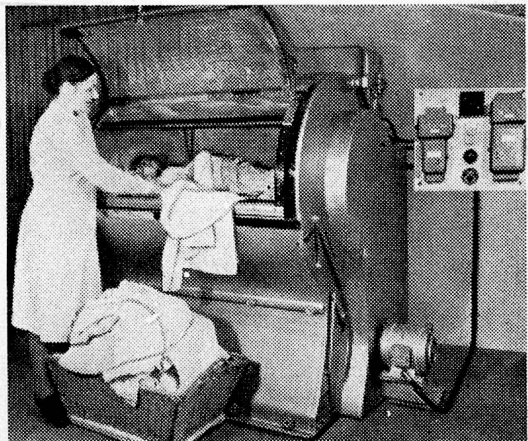

SANDOZ A. G., BASEL

Wäschetrockenmaschine **SIEBER-RAPID**

Der neuzeitliche vollautomatische Schnelltrockner für elektrische, Dampf- oder Heisswasser-Heizung. 5 verschiedene Grössen.

- Wenig Platzbedarf!
- Ersetzt Personal!
- Wenig Zeit!
- Höchste Leistung!