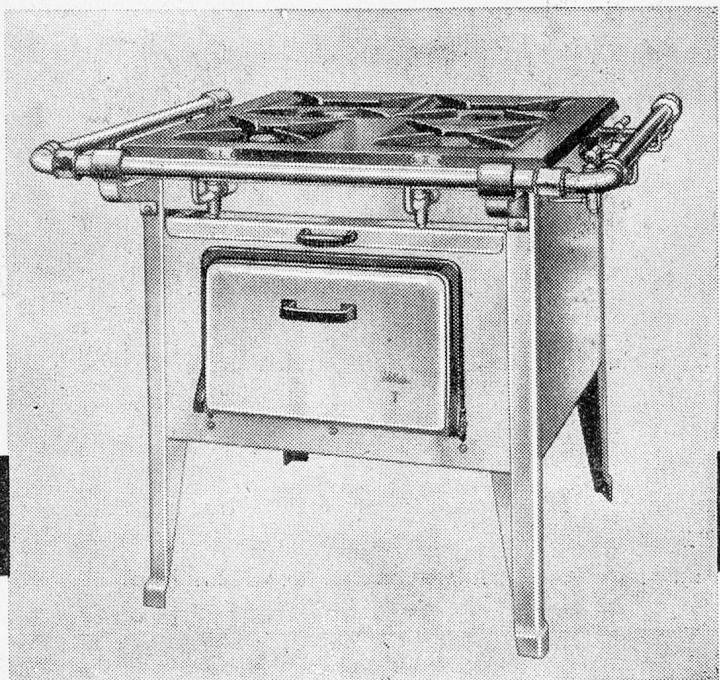

CROMARGAN-Kochgeschirr ist durch und durch rostfrei

CROMARGAN-Kochgeschirr verfärbt nicht
CROMARGAN-Kochgeschirr braucht keinen Unterhalt
CROMARGAN-Kochgeschirr eignet sich gleich vorzüglich für Elektrisch, Gas, Kohle

CROMARGAN ist gegen alle Speisesäuren absolut unempfindlich. Geschmack und Farbe der Speisen bleiben unverändert, auch wenn sie tagelang in CROMARGAN-Gefässen aufbewahrt werden.

Generationen hindurch bereitet dieses Geschirr Freude und verliert den Wert nie.

Überzeugen Sie sich selbst von der hohen Qualität des CROMARGAN-Kochgeschirrs und verlangen Sie unverbindlich Muster und Offerte.

SCHWABENLAND & CIE AG. ZÜRICH
Grossküchen- und Konditorei-Einrichtungen Nüscherstr. 44. Tel. (051) 25 37 40

*3. Mal das Wörtchen
„noch“*

Wir haben zeitbedingt unsere Gasapparate **noch** vielseitiger in den Verwendungsarten, **noch** sparsamer im Gasverbrauch und **noch** besser in der Heizwert-Ausnützung konstruiert. Diese Spitzenleistungen im Gasapparatebau vereinigen die

Solothurner
GASHERDE

Schweizerische Gasapparate-Fabrik, Solothurn