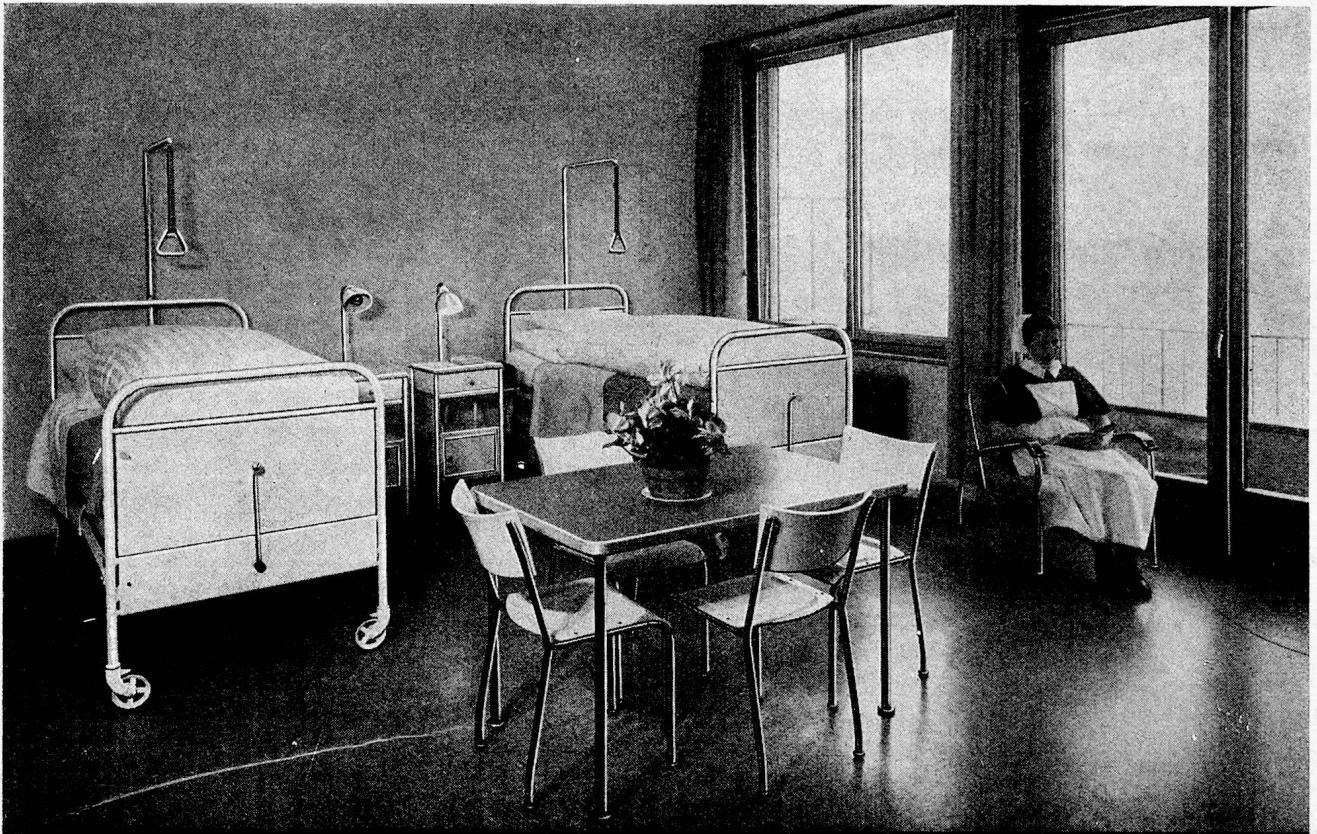

Basler Eisenmöbelfabrik A. G. Sissach †
V O R M A L S T H . B R E U N L I N + C O .

GARDEROBEN

für Empfangsräume und
Zimmer,

in Leichtmetall eloxiert,

weiss, bronce oder dunkelbraun.

Nach Mass

den besonderen Wünschen
angepasst.

RENA-Bauspezialitäten AG.

LUZERN

Telephon (041) 25288

Sehr geehrter Herr Verwalter,

Ist Ihnen schon bekannt, dass Sie altes, mit organischen Krankheiten behaftetes, wie auch neues Mauerwerk sehr vorteilhaft mit den anerkannt hochwertigen