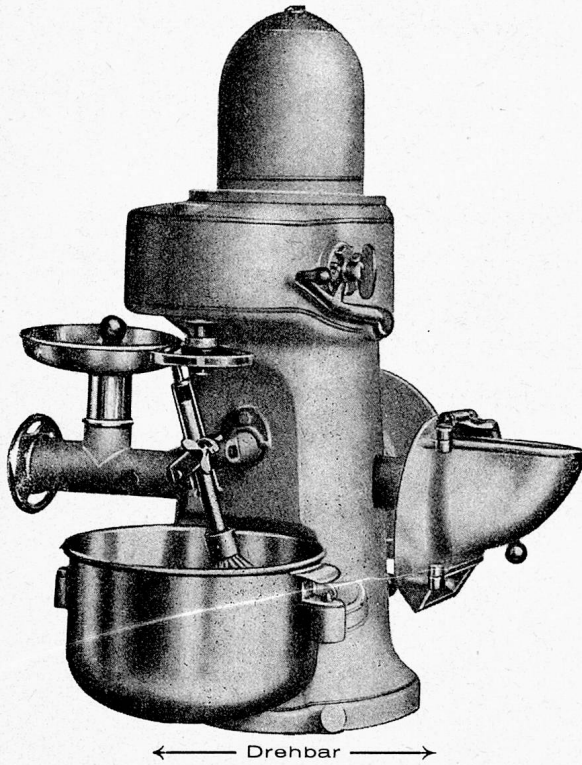

LIPS-KÜCHENMASCHINEN

COMBIREX KOMBINATOR

vielseitig kombinierbar – Raum- und zeltsparend

Elektro-Schälmaschinen

für Grossbetriebe

Hydraul. Schälmaschinen

für mittlere und Kleinbetriebe

zum Schälen von Kartoffeln und Rüben mit einem Minimum von Abfällen und Leistung bis ca. 200 kg Stkl.