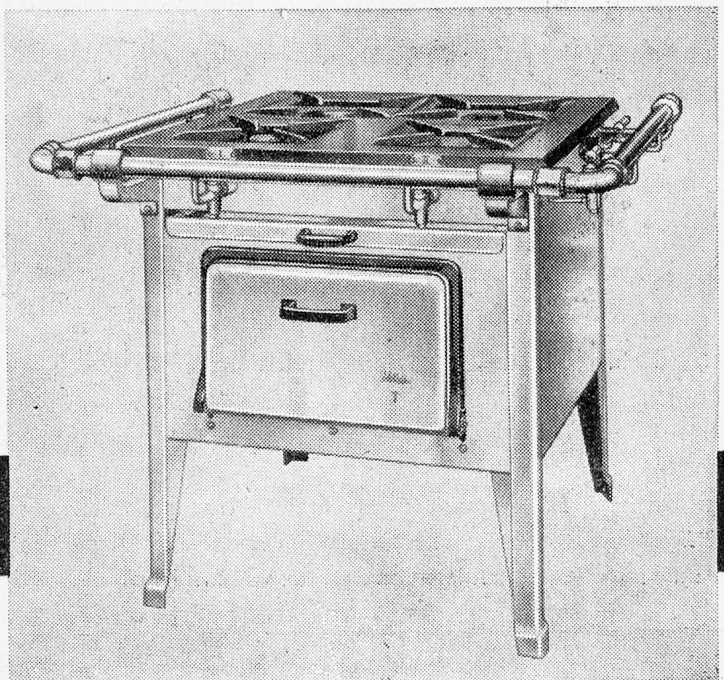

CROMARGAN-Kochgeschirr ist durch und durch rostfrei

CROMARGAN-Kochgeschirr verfärbt nicht
CROMARGAN-Kochgeschirr braucht keinen Unterhalt
CROMARGAN-Kochgeschirr eignet sich gleich vorzüglich für Elektrisch, Gas, Kohle

CROMARGAN ist gegen alle Speisesäuren absolut unempfindlich. Geschmack und Farbe der Speisen bleiben unverändert, auch wenn sie tagelang in CROMARGAN-Gefässen aufbewahrt werden.

Generationen hindurch bereitet dieses Geschirr Freude und verliert den Wert nie.

Überzeugen Sie sich selbst von der hohen Qualität des CROMARGAN-Kochgeschirrs und verlangen Sie unverbindlich Muster und Offerte.

SCHWABENLAND & CIE AG. ZÜRICH
Grossküchen- und Konditorei-Einrichtungen Nüscherstr. 44. Tel. (051) 25 37 40

*3. Mal das Wörtchen
„noch“*

Wir haben zeitbedingt unsere Gasapparate **noch** vielseitiger in den Verwendungsarten, **noch** sparsamer im Gasverbrauch und **noch** besser in der Heizwert-Ausnützung konstruiert. Diese Spitzenleistungen im Gasapparatebau vereinigen die

Solothurner
GASHERDE

Schweizerische Gasapparate-Fabrik, Solothurn