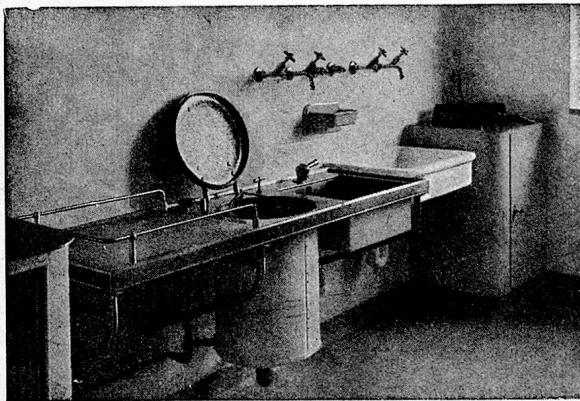

HERMANN MEIER - ZÜRICH DIPL. ING. S.I.A.

Bahnhofquai 15

Tel. (051) 23 19 48

Vorprojekte für sanitäre Installationen als einheitliche Basis für Submissionen, mit kompl. dimensionierten Plänen, approx. Kostenanschläge, Offertenvergleiche, Baukontrollen, Expertisen, Bau- und Betriebskosten von Warmwasser-Versorgungen, Wasserenthärtung, Wäschereien.