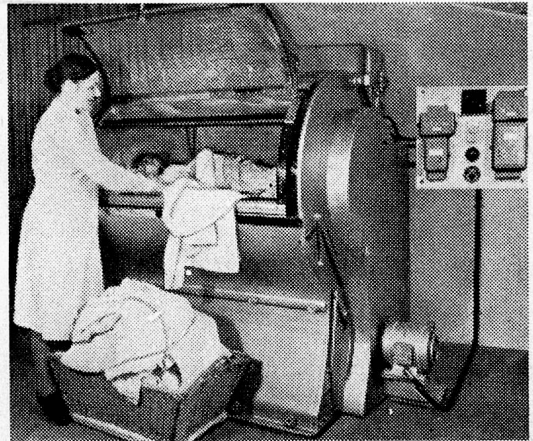

SANDOZ A. G., BASEL

HELVETIA-STÄRKE

Erhältlich in
Spezereihandlungen und Drogerien
STÄRKEFABRIK WÄDENSWIL

Wäschetrockenmaschine **SIEBER-RAPID**

Der neuzeitliche vollautomatische Schnellrockner für elektrische, Dampf- oder Heisswasser-Heizung. 5 verschiedene Grössen.