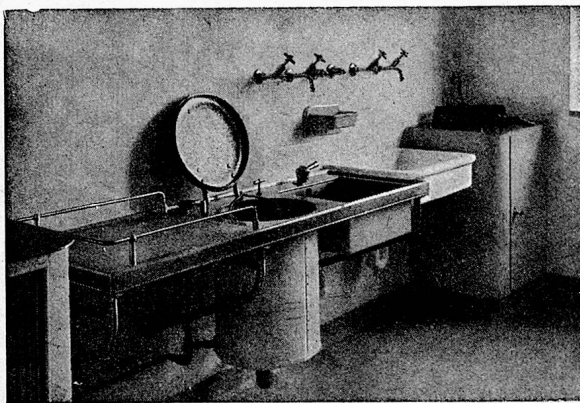

HERMANN MEIER - ZÜRICH DIPL. ING. S.I.A.

Bahnhofquai 15

Tel. (051) 23 19 48

Vorprojekte für sanitäre Installationen als einheitliche Basis für Submissionen, mit kompl. dimensionierten Plänen, approx. Kostenanschläge, Offertenvergleiche, Baukontrollen, Expertisen, Bau- und Betriebskosten von Warmwasser-Versorgungen, Wasserenthärtung, Wäschereien.