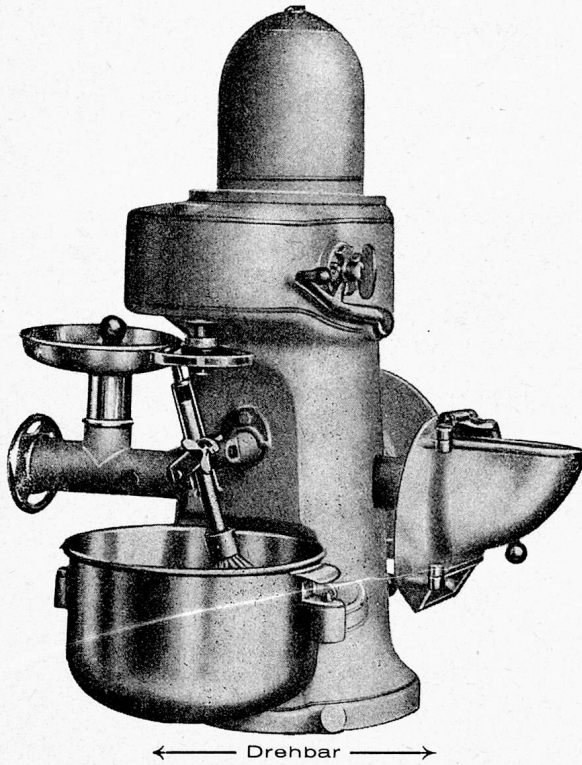

LIPS-KÜCHENMASCHINEN

COMBIREX KOMBINATOR

vielseitig kombinierbar – Raum- und zeltsparend

Elektro-Schälmaschinen

für Grossbetriebe

Hydraul. Schälmaschinen

für mittlere und Kleinbetriebe

zum Schälen von Kartoffeln und Rüben mit einem Minimum von Abfällen und Leistung bis ca. 200 kg Stdl.