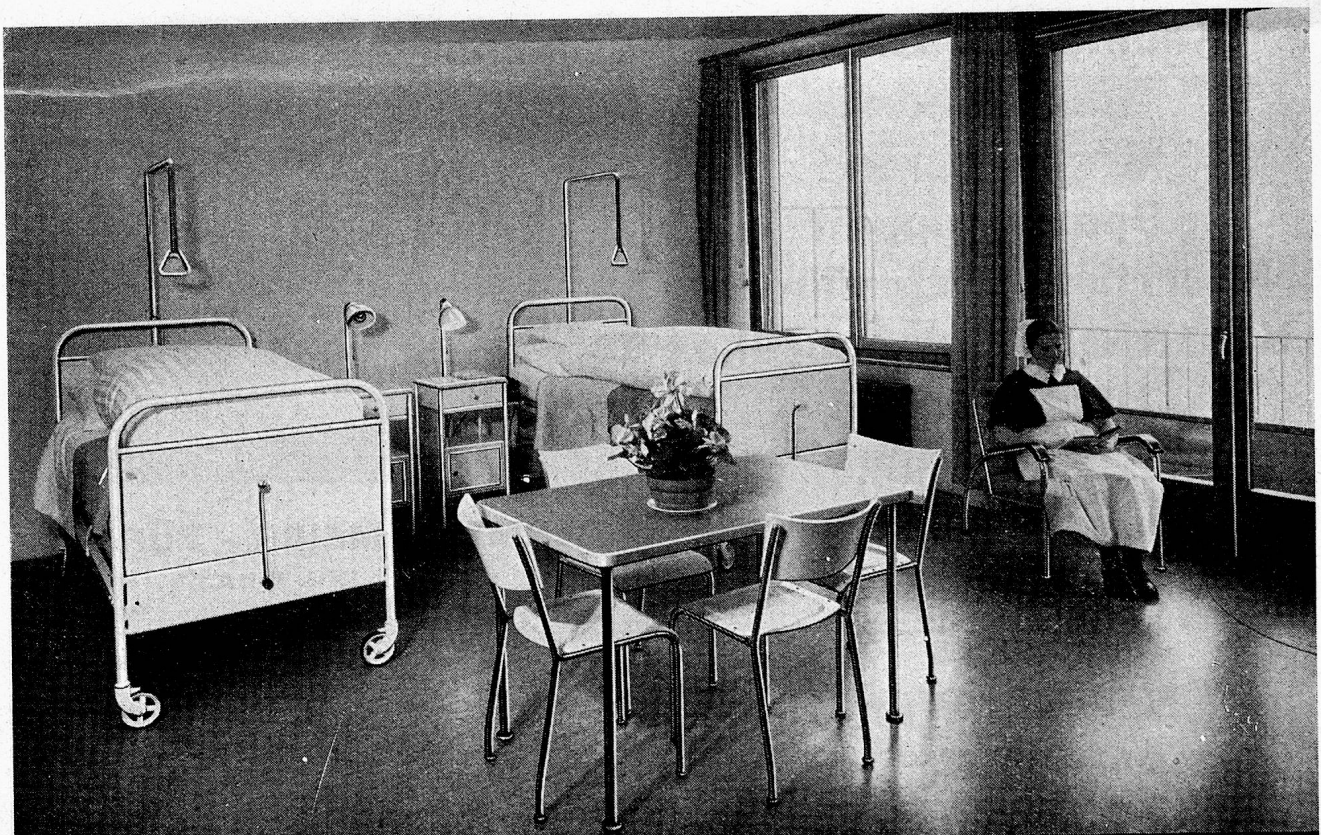

Waschen – eine Freude

Ultra-Bienna

Schnyder

Das erste dreifache Seifenwaschmittel, ergibt höchste Waschkraft, vereinfacht und verbilligt das Waschen

ULTRA-BIENNA enthärtet das Wasser selbsttätig

ULTRA-BIENNA enthält natürliche Seife; es erhöht die Lebensdauer der Wäsche

ULTRA-BIENNA gestattet rasches Spülen ohne besondere Zusätze und erreicht höchstes Weiss (Hellinwirkung)

Weitere Schnyder-Spezialprodukte:

BIO 38° C biologisches Einweichmittel für Leib-,
Küchen-, Operationswäsche

FLOCKEN 555 Spezialseifenflocken für die Wasch-
maschine

HELLIN Spül- und Weissmittel

PRODUKT 40 Vorwaschmittel für fettig-schmutzige
Küchenwäsche, Überkleider usw.

ANGORA Feinwaschmittel für Wollwäsche

PERBORAT EXTRA Sauerstoffhaltiges Spezial-
bleichmittel

Seifenfabrik Schnyder Biel 7

Basler Eisenmöbelfabrik A. G. Sissach

V O R M A L S T H . B R E U N L I N + C O .