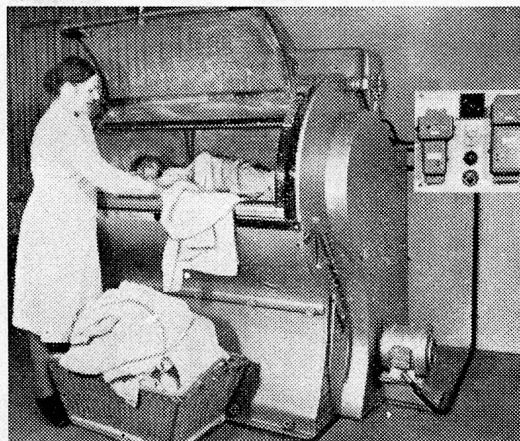

URIMA

Pat. angem.

Die erste wirklich urinbeständige Matratze. Weitgehend unzerreissbar.

LAMI

Die Latex-Schaum Matratze mit abnehmbarem Drilchüberzug weil Reissverschluss.

LAPO

Das Latex-Schaum Polster in jeder Grösse, jeder Dicke und jeder Form — für jede Polsterart.

Verlangen Sie Offerte und unverbindlichen Besuch.

RIESEN & BERCHTOLD ZÜRICH 6/57

Beckhammer 35   Telephone (051) 26 60 15

Mustermesse 7. — 17. April 1951, Halle III b, 3. Stock, Stand 2773

Woldecken, Socken, Pullover, überhaupt
alle Woll Sachen können Sie mit

Aar Seife

in der Maschine waschen.

Aarseife ist neutral, hartwasserbeständig
und bildet keine Kalkseife.

Aarseife wäscht nicht nur sauber, sondern
schont auch die Textilfasern.

Chemische Fabrik G. ZIMMERLI AG.
AARBURG   Telephone (062) 734 61 / 736 71

Wäschetrocknenmaschine **SIEBER-RAPID**

Der neuzeitliche vollautomatische Schnelltrockner
für elektrische, Dampf- oder Heisswasser-Heizung.
5 verschiedene Grössen.

- Wenig Platzbedarf!
- Ersetzt Personal!
- Wenig Zeit!
- Höchste Leistung!

Direkte Lieferung vom Fabr., daher günstige Preise

FRIEDR. SIEBER, Maschinenbau
BERN 16 (früher Gümligen)

Erste schweizerische Wäschetrocknenmaschinenfabrik
Prima Referenzen - Telefon (031) 414 40