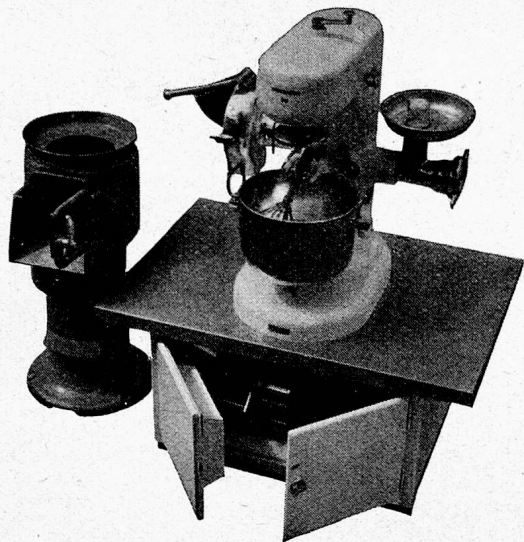

IMPERATOR

Mehrzweck-Küchenmaschine ab Fr. 2500.-

elektr. 20-Liter-Rührkessel, Tourenbereich 150—420, stufenlos beim Rührwerk, Ferner Universal, Passiermaschine, Fleischwolf, Kaffeemühle, Spezial-Tische.

Kartoffelschälmaschinen «RWD-KS» ab Fr. 1200.-

für 200, 400, resp. 1200 kg Std.-Leistung.

Zahlungserleichterungen.

Prospekte oder Vertreterbesuch verlangen.

Maschinen-Möbelfabrik, Giesserei

Reppisch-Werk AG., Dietikon/ZH

Telephon 91 81 03