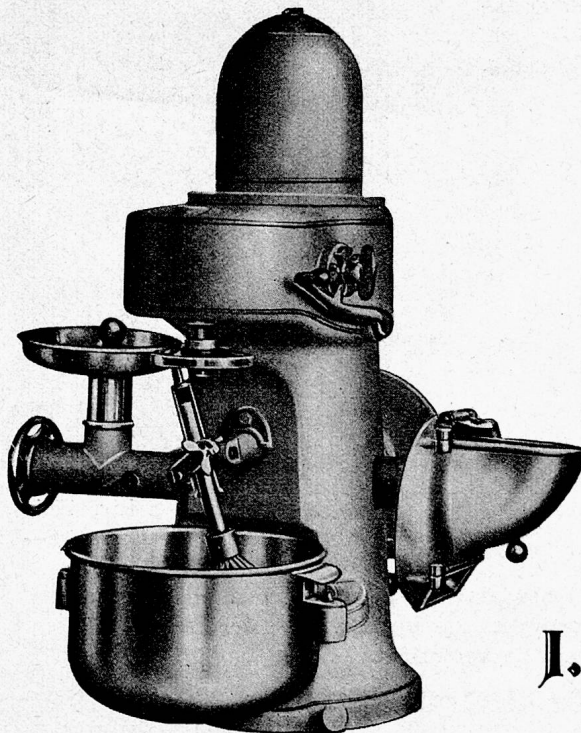

COMBIREX - I

J. LIPS

Gegr. 1880

**Küchen-
Maschinen-
Fabrik**

URDORF

Telephon (051) 9175 08

bei Zürich