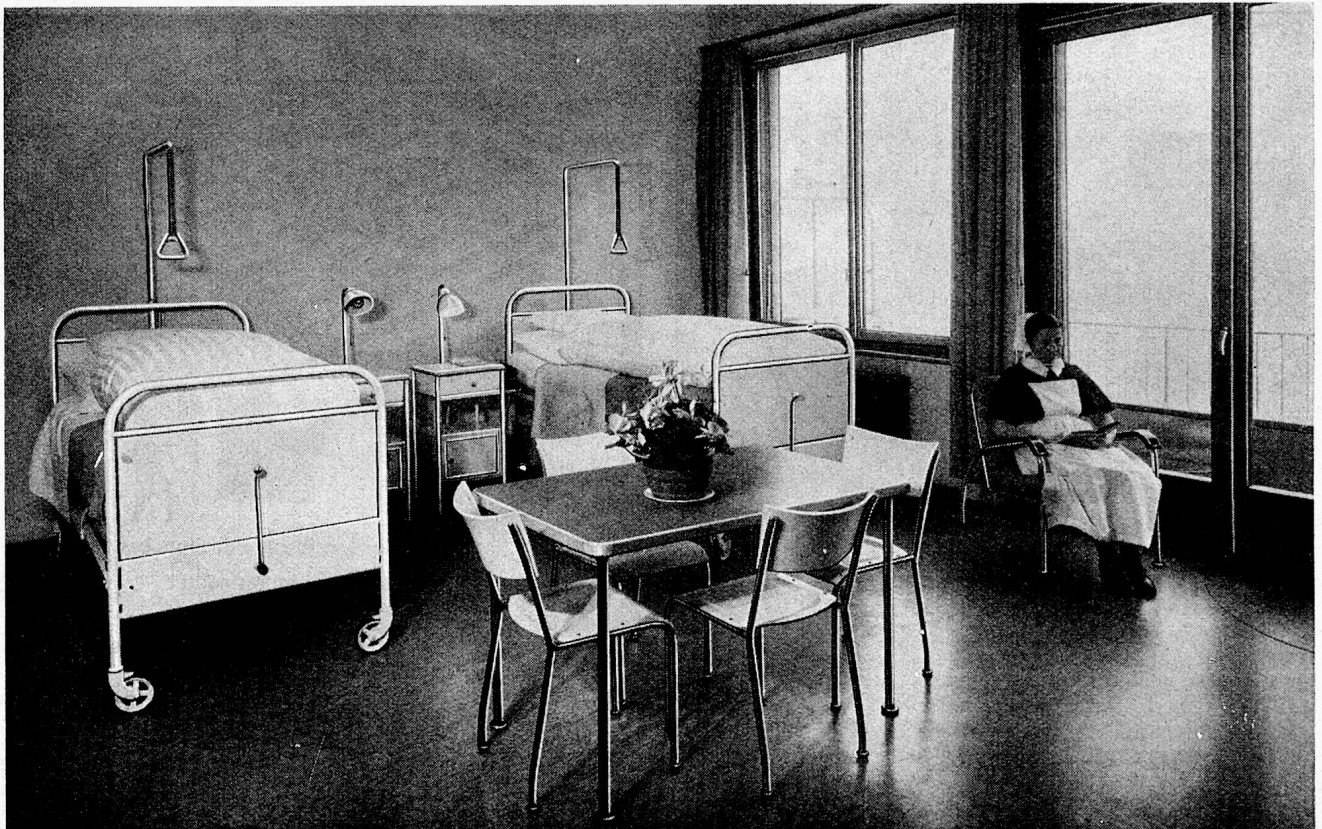

Basler Eisenmöbelfabrik A. G. Sissach †
V O R M A L S T H . B R E U N L I N + C O .

LIPS-KÜCHENMASCHINEN

in allen Grössen
von 20-1000 Mahlzeiten

COMBIREX - JUNIOR
COMBIREX - I und II

KOMBINATOR

in verschiedenen Ausführungen

Elektro-Schälmaschinen

zum Schälen von Kartoffeln, Rüben,
auch zum Fischentschuppen geeignet

Offerten und Prospekte durch den Alleinhersteller