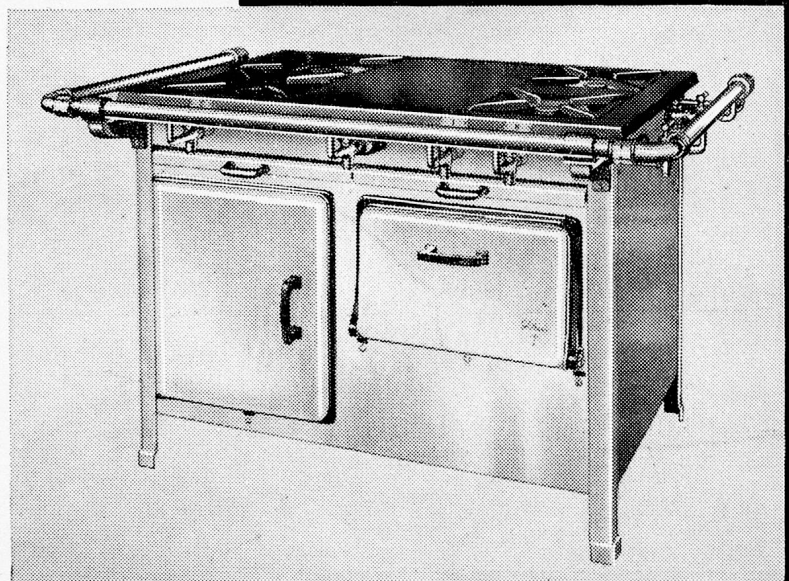

Acier inoxydable

WENGER & CO. S.A.
FORGES ET MANUFACTURE DE COUTELLERIE
DELEMONT (SUISSE)

Für Ihren Betrieb

das rostfreie Schweizer Besteck

- unverwüstlich
- hygienisch; auch die Messer können ausgekocht werden
- solide, gefällige Ausführung
- Stempelung nach Wunsch
- erhältlich in jedem Fachgeschäft

Bezugsquellennachweis durch die Fabrik, Tel. (066) 21481

Wo immer

auf einem Gasapparat die Marke

Solothurner

steht, werden Sie hören, daß es sich mit diesem Modell, trotz kleinem Gasverbrauch, rascher und besser kochen, braten und backen läßt.

Aus der zweckmäßigen Konstruktion resultiert das berechtigte Vertrauen in die

Solothurner
GASHERDE

Schweizerische Gasapparate-Fabrik, Solothurn