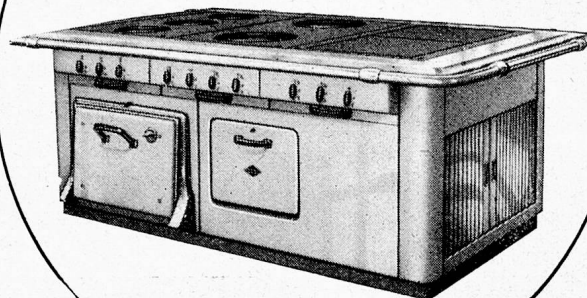

Thöni

1-Kilo-Büchse 8 75 • 5-Kilo-Kessel 8 50 • 12-Kilo-Kessel 8 40 p. kg*

ELCALOR
AARAU

So ist die REGLA-Kochplatte:

- Bei weitem rascher, als alle bisher bekannten Platten
- stufenlos regulierbar wie die Gasflamme – gegen Überhitzung automatisch gesichert