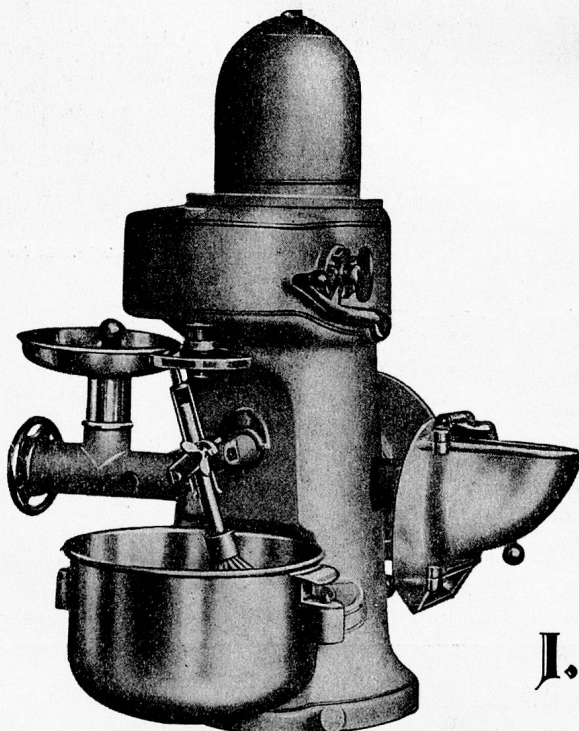

COMBIREX -

J. LIPS

Gegr. 1880

**Küchen-
Maschinen-
Fabrik**

Telephon (051) 9175 08

URDORF

bei Zürich