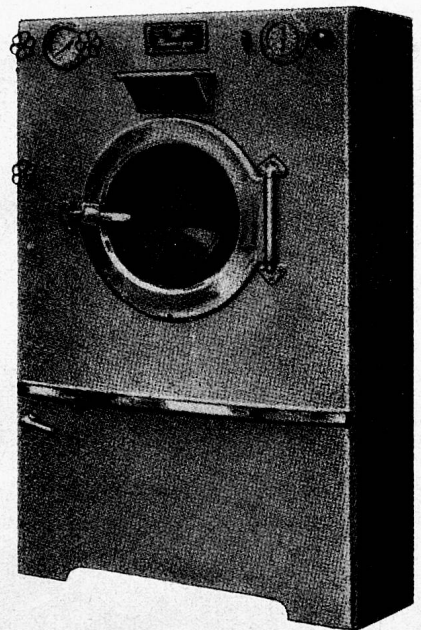

30 kg Fassung. Gew. 800 kg
Preis: Fr. 7200.—

Vorteile:

Halbautomatische Ausführung,
dadurch Arbeits- und Zeit-
ersparnis.

Bequeme Bedienung

Beobachtungsmöglichkeit des
Waschprozesses

Geräuschloser Gang, geringer
Platzbedarf, schöne Form.

Stabilste Konstruktion.

50 kg Fassung, elektr. Hei-
zung. Preis Fr. 8400.—

Verwenden Sie daher bis zu 50 kg nur noch diese **Poensgen-
Frontalwaschmaschinen**; Sie werden begeistert sein.
Poensgen hält was sie verspricht.