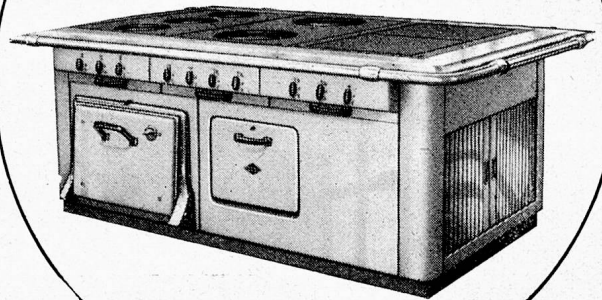

Thöni

1-Kilo-Büchse 8 75 • 5-Kilo-Kessel 8 50 • 12-Kilo-Kessel 8 40 p. kg*

So ist die REGLA-Kochplatte:

- Bei weitem rascher, als alle bisher bekannten Platten
- stufenlos regulierbar wie die Gasflamme — gegen Überhitzung automatisch gesichert