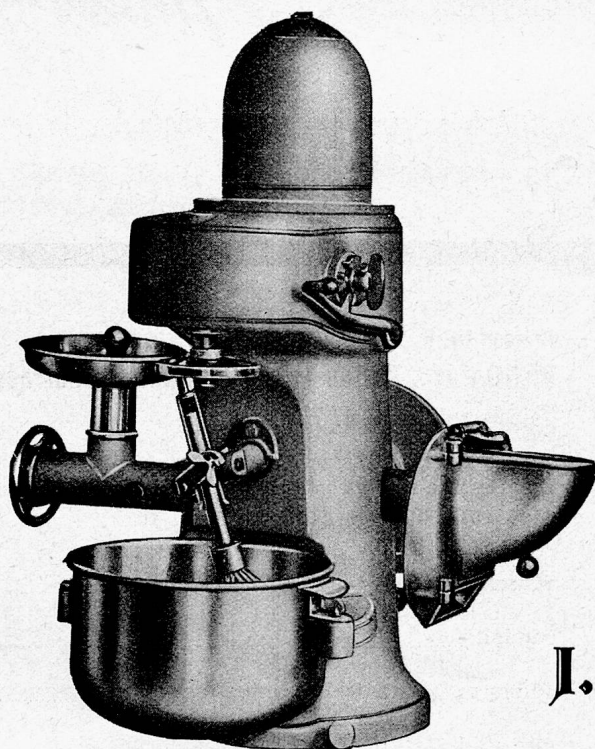

COMBIREX - I

J. LIPS

Gegr. 1880

**Küchen-
Maschinen-
Fabrik**

Telephon (051) 9175 08

URDORF

bei Zürich