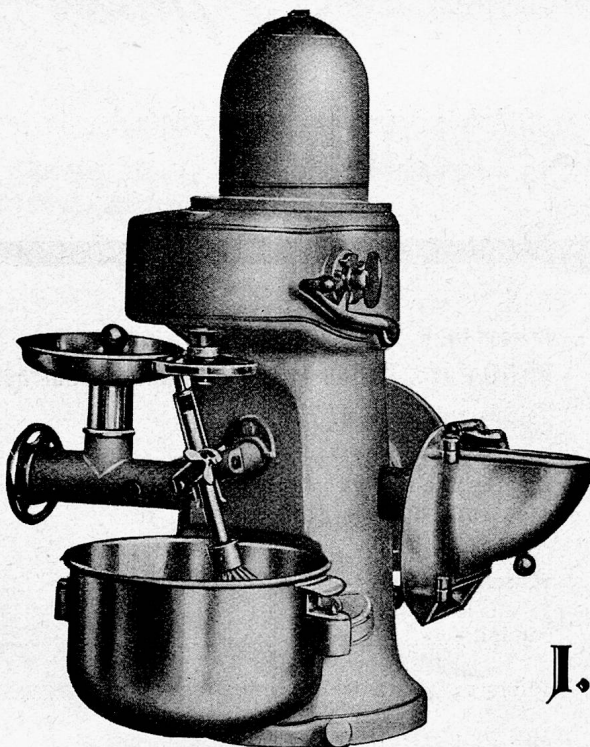

COMBIREX - I

J. LIPS

Gegr. 1880

**Küchen-
Maschinen-
Fabrik**

Telephon (051) 9175 08

URDORF

bei Zürich