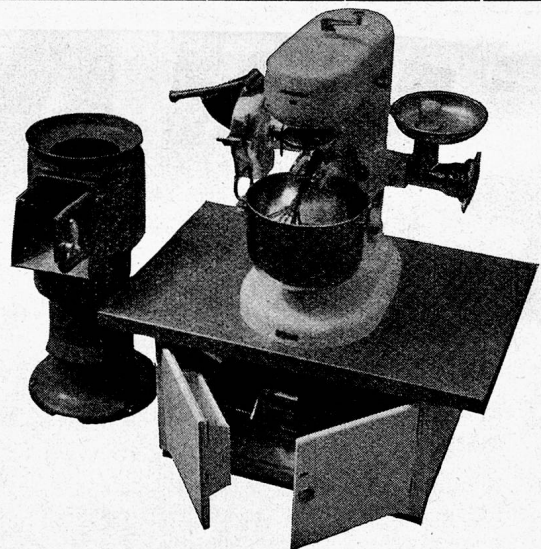

## IMPERATOR

Elektr. Mehrzweck-Küchenmaschine ab Fr. 2800.-

20-Liter-Rührkessel, Tourenbereich 150—420, stufenlos beim Rührwerk. Ferner Universal, Passiermaschine, Fleischwolf, Kaffeemühle, Spezial-Tische.