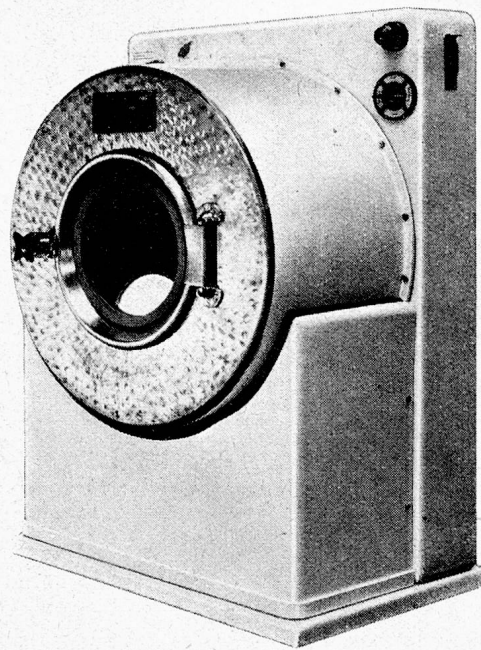

Ein Aussenseiter . . . . . ist der neue

POENSGEN

Waschautomat

da er in Konstruktion und Qualität etwas **besonderes** darstellt.

Der Poensgen-Waschautomat ist keine Luxusmaschine für den Privathaushalt, sondern eine besonders stabil gebaute **gewerbliche Dauerbetriebsmaschine**.

Reversierende Innentrommel aus nichtrostendem Stahl für 6 kg Trockenwäsche.

3 kW-Elektro-Aufheizung zum Kochen.

Einknopfbedienung, einstellbar für leicht-, mittel- und starkbeschmutzte Wäsche.

Einfacher, stabiler, nicht reparaturanfälliger Automatismus.

Ein Druck auf den Knopf und nach 40 Minuten ist ihre Wäsche fix und fertig gewaschen und gespült; stellt sich selbsttätig ab.

Poensgen liefert alle Maschinen für die Wäscherei und Büglerei.

Verlangen Sie ganz unverbindlich Angebot durch:

Ingenieurbureau Dr. J. Rothenberger, Zürich

Susenbergrasse 63 — Telefon (051) 34 47 75